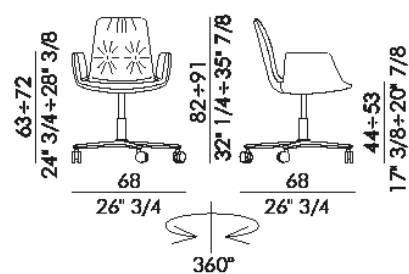

Informazioni tecniche / Technical informations

Descrizione tecnica / Technical description

Sedia imbottita con base girevole a 5 razze regolabile in altezza, in alluminio spazzolato. Disponibile in pelle, ecopelle o tessuto. Rivestimento non sfoderabile.

Upholstered chair and armchair with polished aluminium swivel 5 ways base, adjustable in height. Available in leather, eco-leather or fabric. Cover not removable.

Dimensioni / Dimensions

Consumi Stoffe / Fabric and leather requirements

LISA_5 ways

Tessuto / Fabric

H 140 cm x L 110 cm

Pelle / Leather

2,00 m²

Packaging

1 pz. per box = 0,42 m³

LISA arm_5 ways

Tessuto / Fabric

H 140 cm x L 120 cm

Pelle / Leather

2,60 m²

Packaging

1 pz. per box = 0,42 m³