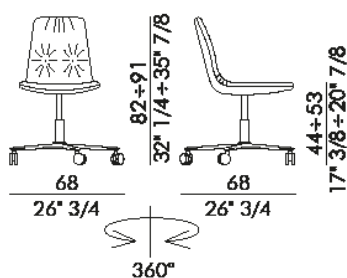

LISA

Informazioni tecniche / Technical informations

Descrizione tecnica / Technical description

Sedia imbottita con base girevole a 5 razze regolabile in altezza, in alluminio spazzolato. Disponibile in pelle, ecopelle o tessuto. Rivestimento non sfoderabile.

Upholstered chair and armchair with polished aluminium swivel 5 ways base, adjustable in height. Available in leather, eco-leather or fabric. Cover not removable.

Dimensioni / Dimensions

Consumi Stoffe / Fabric and leather requirements

LISA_5 ways

Tessuto / Fabric

 H 140 cm x L 110 cm

Pelle / Leather

 2,00 m²

Packaging

 1 pz. per box = 0,42 m³

LISA arm_5 ways