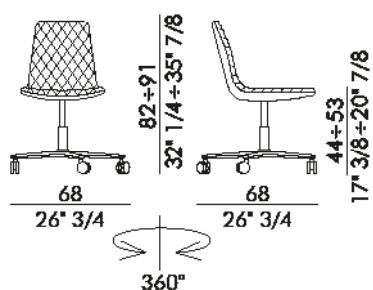

LENNY

Informazioni tecniche / Technical informations

Descrizione tecnica / Technical description

Sedia imbottita con base girevole a 5 razze regolabile in altezza, in alluminio spazzolato. Disponibile in pelle, ecopelle o tessuto. Rivestimento non sfoderabile.

Upholstered chair and armchair with polished aluminium swivel 5 ways base, adjustable in height. Available in leather, eco-leather or fabric. Cover not removable.

Dimensioni / Dimensions

Consumi Stoffe / Fabric and leather requirements

LENNY_5 ways

Tessuto / Fabric

 H 140 cm x L 110 cm

Pelle / Leather

 2,00 m²

Packaging

 1 pz. per box = 0,42 m³

LENNY arm_5 ways