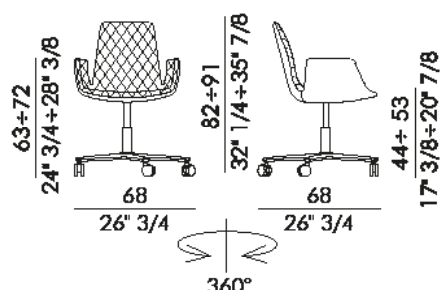

Informazioni tecniche / Technical informations

Descrizione tecnica / Technical description

Sedia imbottita con base girevole a 5 razze regolabile in altezza, in alluminio spazzolato. Disponibile in pelle, ecopelle o tessuto. Rivestimento non sfoderabile.

Upholstered chair and armchair with polished aluminium swivel 5 ways base, adjustable in height. Available in leather, eco-leather or fabric. Cover not removable.

Dimensioni / Dimensions

Consumi Stoffe / Fabric and leather requirements

LENNY_5 ways

Tessuto / Fabric

H 140 cm x L 110 cm

Pelle / Leather

2,00 m²

Packaging

1 pz. per box = 0,42 m³

LENNY arm_5 ways

Tessuto / Fabric

H 140 cm x L 120 cm

Pelle / Leather

2,60 m²

Packaging

1 pz. per box = 0,42 m³