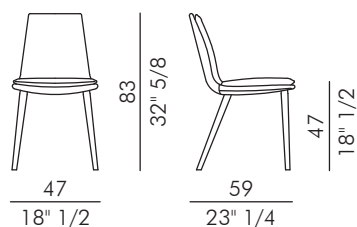

Informazioni tecniche / Technical informations

Descrizione tecnica / Technical description

Sedia e poltroncina imbottita con gambe in legno massello di frassino tinto. Disponibile in pelle, ecopelle o tessuto. Rivestimento non sfoderabile.

Upholstered chair and armchair with ash stained solid wooden legs. Available in leather, eco-leather or fabric. Cover not removable.

Dimensioni / Dimensions

Consumi Stoffe / Fabric and leather requirements

LARA_4 gambe legno / LARA_4 legs wood

Tessuto / Fabric

H 140 cm x L 110 cm

Pelle / Leather

2,10 m²

Packaging

2 pz. per box = 0,39m³

LARA arm_4 gambe legno / LARA arm_4 legs wood

Tessuto / Fabric

H 140 cm x L 130 cm

Pelle / Leather

2,60 m²

Packaging

1 pz. per box = 0,29 m³