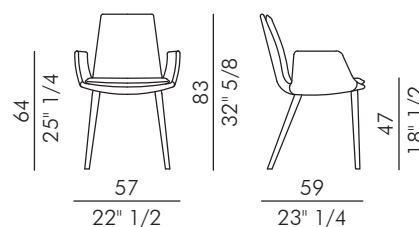

Informazioni tecniche / Technical informations

Descrizione tecnica / Technical description

Sedia e poltroncina imbottita con gambe in legno massello di frassino tinto. Disponibile in pelle, ecopelle o tessuto. Rivestimento non sfoderabile.

Upholstered chair and armchair with ash stained solid wooden legs. Available in leather, eco-leather or fabric. Cover not removable.

Dimensioni / Dimensions

Consumi Stoffe / Fabric and leather requirements

LARA_4 gambe legno / LARA_4 legs wood

Tessuto / Fabric

H 140 cm x L 110 cm

Pelle / Leather

2,10 m²

Packaging

2 pz. per box = 0,39m³

LARA arm_4 gambe legno / LARA arm_4 legs wood

Tessuto / Fabric

H 140 cm x L 130 cm

Pelle / Leather

2,60 m²

Packaging

1 pz. per box = 0,29 m³