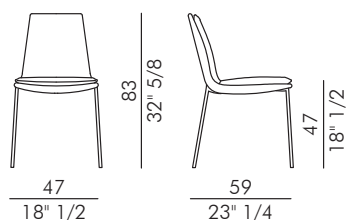

Informazioni tecniche / Technical informations

Descrizione tecnica / Technical description

Sedia e poltroncina imbottita, gambe in metallo verniciato. Disponibile in pelle, ecopelle o tessuto. Rivestimento non sfoderabile.

Upholstery chair and armchair with metal painted legs. Available in leather, eco-leather or fabric. Cover not removable.

Dimensioni / Dimensions

Consumi Stoffe / Fabric and leather requirements

LARA_4 gambe metallo /
LARA_4 legs metal

Tessuto / Fabric

H 140 cm x L 110 cm

Pelle / Leather

2,10 m²

Packaging

2 pz. per box = 0,39m³

LARA arm_4 gambe metallo /
LARA arm_4 legs metal

Tessuto / Fabric

H 140 cm x L 130 cm

Pelle / Leather

2,60 m²

Packaging

1 pz. per box = 0,29 m³