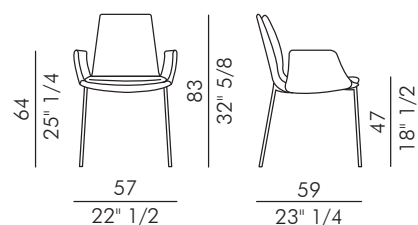

Informazioni tecniche / Technical informations

Descrizione tecnica / Technical description

Sedia e poltroncina imbottita, gambe in metallo verniciato. Disponibile in pelle, ecopelle o tessuto. Rivestimento non sfoderabile.

Upholstery chair and armchair with metal painted legs. Available in leather, eco-leather or fabric. Cover not removable.

Dimensioni / Dimensions

Consumi Stoffe / Fabric and leather requirements

LARA_4 gambe metallo /
LARA_4 legs metal

Tessuto / Fabric

H 140 cm x L 110 cm

Pelle / Leather

2,10 m²

Packaging

2 pz. per box = 0,39m³

LARA arm_4 gambe metallo /
LARA arm_4 legs metal

Tessuto / Fabric

H 140 cm x L 130 cm

Pelle / Leather

2,60 m²

Packaging

1 pz. per box = 0,29 m³