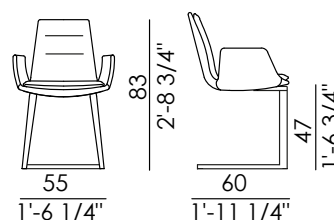

Informazioni tecniche / Technical informations

Descrizione tecnica / Technical description

Sedia e poltroncina imbottita con base cantilever in metallo verniciato. Disponibile in pelle, ecopelle o tessuto. Rivestimento non sfoderabile.

Upholstered chair and armchair with metal painted cantilever base. Available in leather, eco-leather or fabric. Cover not removable.

Dimensioni / Dimensions

Consumi Stoffe / Fabric and leather requirements

LADY_cantilever

Tessuto / Fabric

H 140 cm x L 120 cm

Pelle / Leather

2,40 m²

Packaging

2 pz. per box = 0,39m³

LADY arm_cantilever

Tessuto / Fabric

H 140 cm x L 140 cm

Pelle / Leather

2,90 m²

Packaging

1 pz. per box = 0,29 m³