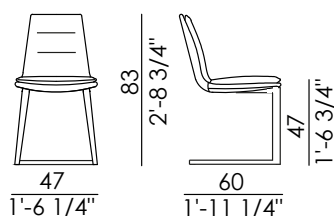

Informazioni tecniche / Technical informations

Descrizione tecnica / Technical description

Sedia e poltroncina imbottita con base cantilever in metallo verniciato. Disponibile in pelle, ecopelle o tessuto. Rivestimento non sfoderabile.

Upholstered chair and armchair with metal painted cantilever base. Available in leather, eco-leather or fabric. Cover not removable.

Dimensioni / Dimensions

Consumi Stoffe / Fabric and leather requirements

LADY_cantilever

Tessuto / Fabric

H 140 cm x L 120 cm

Pelle / Leather

2,40 m²

Packaging

2 pz. per box = 0,39m³

LADY arm_cantilever

Tessuto / Fabric

H 140 cm x L 140 cm

Pelle / Leather

2,90 m²

Packaging

1 pz. per box = 0,29 m³