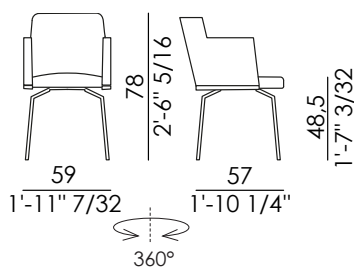

Informazioni tecniche / Technical informations

Descrizione tecnica / Technical description

Poltroncina imbottita con base girevole in metallo verniciato o cromato. Disponibile in pelle, ecopelle o tessuto. Rivestimento non sfoderabile.

Upholstered armchair with painted or chrome metal swivel base. Available in leather, eco-leather or fabric. Cover not removable.

Dimensioni / Dimensions

Consumi Stoffe / Fabric and leather requirements

ELY

Tessuto / Fabric

H 140 cm x L 140 cm

Pelle / Leather

2,80 m²

Packaging

1 pz. per box = 0,29 m³