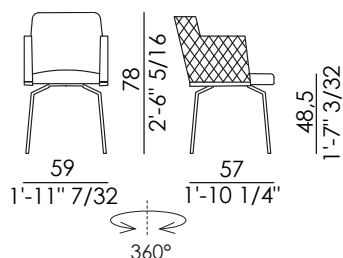

Informazioni tecniche / Technical informations

Descrizione tecnica / Technical description

Poltroncina imbottita con schienale trapuntato e base girevole in metallo verniciato o cromato. Disponibile in pelle, ecopelle o tessuto. Rivestimento non sfoderabile.

Upholstered armchair with quilted backrest and painted or chrome metal swivel base. Available in leather, eco-leather or fabric. Cover not removable.

Dimensioni / Dimensions

Consumi Stoffe / Fabric and leather requirements

ELY DIAMOND

Tessuto / Fabric

H 140 cm x L 140 cm

Pelle / Leather

2,80 m²

Packaging

1 pz. per box = 0,29 m³