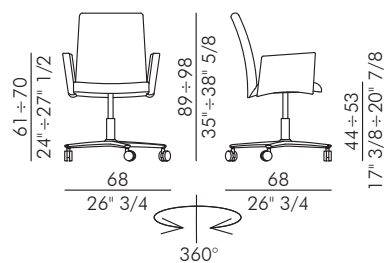

Informazioni tecniche / Technical informations

Descrizione tecnica / Technical description

Sedia e poltroncina imbottita con base girevole a 5 razze regolabile in altezza, in alluminio spazzolato. Disponibile in pelle, ecopelle o tessuto. Rivestimento non sfoderabile.

Upholstered chair and armchair with polished aluminium swivel 5 ways base, adjustable in height. Available in leather, eco-leather or fabric. Cover not removable.

Dimensioni / Dimensions

Consumi Stoffe / Fabric and leather requirements

EKTA_5 ways

Tessuto / Fabric

H 140 cm x L 130 cm

Pelle / Leather

2,10 m²

Packaging

1 pz. per box = 0,42 m³

EKTA arm_5 ways

Tessuto / Fabric

H 140 cm x L 140 cm

Pelle / Leather

3,00 m²

Packaging

1 pz. per box = 0,42 m³