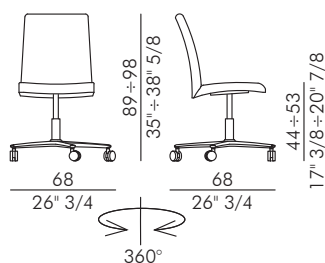

eforma
DESIGN ITALIANO

EKTA_5 ways
Design CSR eforma

EKTA arm_5 ways
Design CSR eforma

Informazioni tecniche / Technical informations

Descrizione tecnica / Technical description

Sedia e poltroncina imbottita con base girevole a 5 razze regolabile in altezza, in alluminio spazzolato. Disponibile in pelle, ecopelle o tessuto. Rivestimento non sfoderabile.

Upholstered chair and armchair with polished aluminium swivel 5 ways base, adjustable in height. Available in leather, eco-leather or fabric. Cover not removable.

Dimensioni / Dimensions

Consumi Stoffe / Fabric and leather requirements

EKTA_5 ways

Tessuto / Fabric

 H 140 cm x L 130 cm

Pelle / Leather

 2,10 m²

Packaging

 1 pz. per box = 0,42 m³

EKTA arm_5 ways