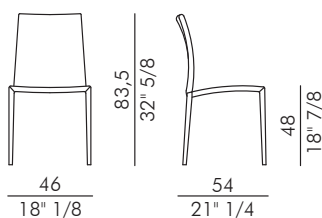

BEA

Informazioni tecniche / Technical informations

Descrizione tecnica / Technical description

Sedia imbottita. Disponibile in pelle, ecopelle o tessuto. Rivestimento non sfoderabile.

Upholstered chair. Available in leather, eco-leather or fabric. Cover not removable.

Dimensioni / Dimensions

Consumi Stoffe / Fabric and leather requirements

BEA

Tessuto / Fabric

 H 140 cm x L 120 cm

Pelle / Leather

 1,80 m²

Packaging