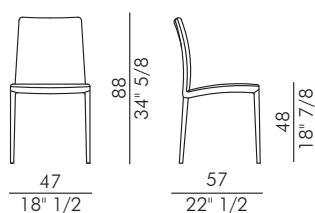

ASIA

Informazioni tecniche / Technical informations

Descrizione tecnica / Technical description

Sedia imbottita. Disponibile in due altezze in pelle, ecopelle o tessuto. Rivestimento non sfoderabile.

Upholstered chair. Available in two heights in leather, eco-leather or fabric. Cover not removable.

Dimensioni / Dimensions

Consumi Stoffe / Fabric and leather requirements

ASIA

Tessuto / Fabric

 H 140 cm x L 120 cm

Pelle / Leather

 2,00 m²

Packaging

 2 pz. per box = 0,34 m³

ASIA HIGH

Tessuto / Fabric

 H 140 cm x L 120 cm

Pelle / Leather

 2,00 m²

Packaging

 2 pz. per box = 0,38 m³