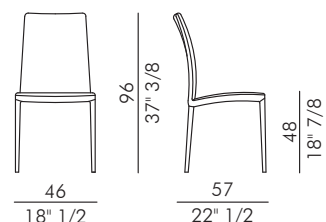

ASIA

Informazioni tecniche / Technical informations

Descrizione tecnica / Technical description

Sedia imbottita. Disponibile in due altezze in pelle, ecopelle o tessuto. Rivestimento non sfoderabile.

Upholstered chair. Available in two heights in leather, eco-leather or fabric. Cover not removable.

Dimensioni / Dimensions

Consumi Stoffe / Fabric and leather requirements

ASIA

Tessuto / Fabric

 H 140 cm x L 120 cm

Pelle / Leather

 2,00 m²

Packaging

 2 pz. per box = 0,34 m³

ASIA HIGH

Tessuto / Fabric

 H 140 cm x L 120 cm

Pelle / Leather

 2,00 m²

Packaging

 2 pz. per box = 0,38 m³