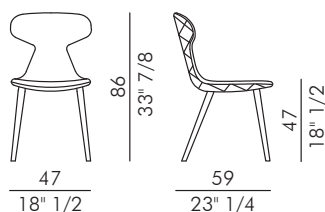

Informazioni tecniche / Technical informations

Descrizione tecnica / Technical description

Sedia imbottita con gambe in legno massello di frassino tinto e schienale trapuntato. Disponibile in pelle, ecopelle o tessuto. Rivestimento non sfoderabile.

Upholstered chair with ash stained solid wooden legs and quilted backrest. Available in leather, eco-leather or fabric. Cover not removable.

Dimensioni / Dimensions

Consumi Stoffe / Fabric and leather requirements

AGATA DIAMOND

Tessuto / Fabric

H 140 cm x L 110 cm

Pelle / Leather

1,80 m²

Packaging

2 pz. per box = 0,39 m³