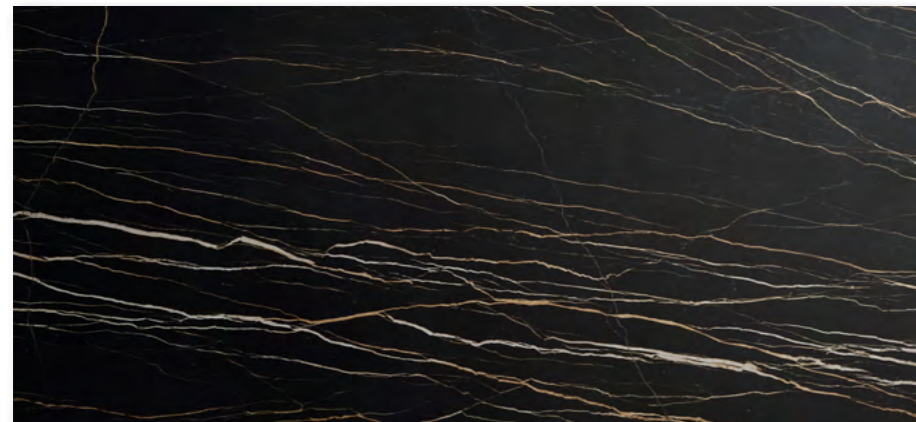

V01 - Nero / *Black*

V02 - Bianco / *White*

V03 - Antracite / *Anthracite*

V04 - Titanio / *Titanium*

V05 - Bronzo / *Bronze*

V06 - Oro / *Gold*

CRO - Cromato / *Chrome*

CRN - Cromato Nero / *Black Chrome*

FNR - Frassino tinto Nero / *Black stained Ash*

FTM - Frassino tinto Testa di Moro / *Dark Brown stained Ash*

Legno massello | Solid wood

FVC - Frassino Tinto Noce Canaletto / *Canaletto Walnut stained Ash*

FNR - Frassino tinto Nero / *Black stained Ash*

FTM - Frassino tinto Testa di Moro / *Dark Brown stained Ash*

CM1 - Calacatta Gold lucido / *Glossy Calacatta Gold*

CM7 - Calacatta Gold opaco / *Matt Calacatta Gold*

CM2 - Statuario lucido / *Glossy Statuario*

CM3 - Portoro opaco / *Matt Portoro*

CM4 - Alabastro lucido / *Glossy Alabastro*

CM5 - Onice lucido / *Glossy Onice*

CM6 - Sahara Noir lucido / *Glossy Sahara Noir*