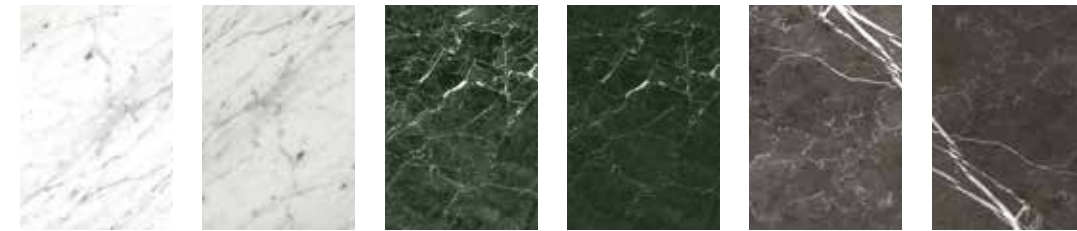

Marmo
Marble

MM1 bianco Carrara lucido | polished
MM2 bianco Carrara opaco | matt
MM5 verde Guatemala lucido | polished
MM6 verde Guatemala opaco | matt
MM3 grigio Oriente lucido | polished
MM4 grigio Oriente opaco | matt

Pietra lavica
Lava stone

Light stone