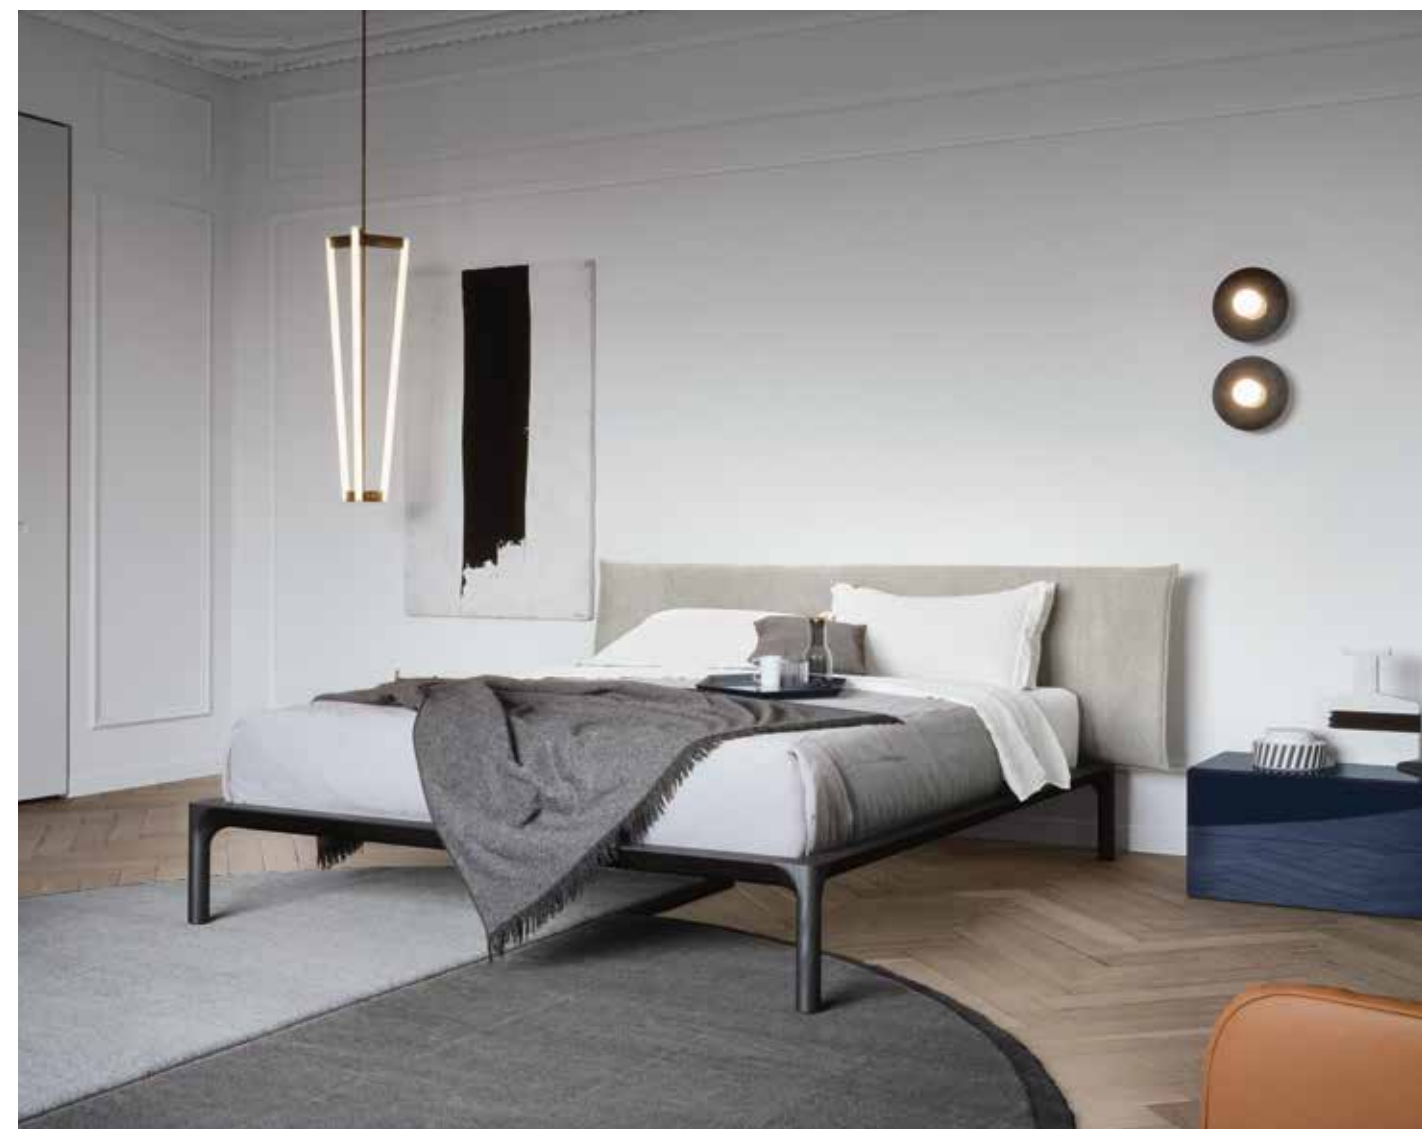

Il letto Park in legno impiallacciato, abbinato alla collezione Easy in laccato lucido, crea un'atmosfera signorile. Una composizione dai dettagli preziosi capace di arredare la camera con stile.

The Park bed in veneered wood, paired with the gloss lacquered Easy collection, produces a dignified air. A setting marked by fine details capable of furnishing the bedroom with style.