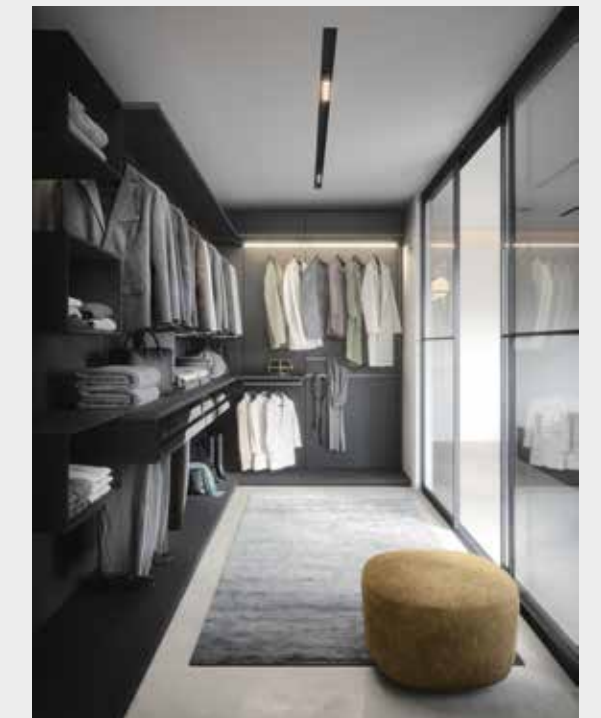

Break p. 140

Laccati | Lacquered
 ambra
 brunito | bronze
 peltro

Impiallacciati | Veneers
 rovere carbone
 rovere grigio

Super-matt
 quarzo seta

Light Stone
 nero

Vetri | Glass
 fumé | smoked

Materici | Textured
 ardesia
 oxford
 tweed