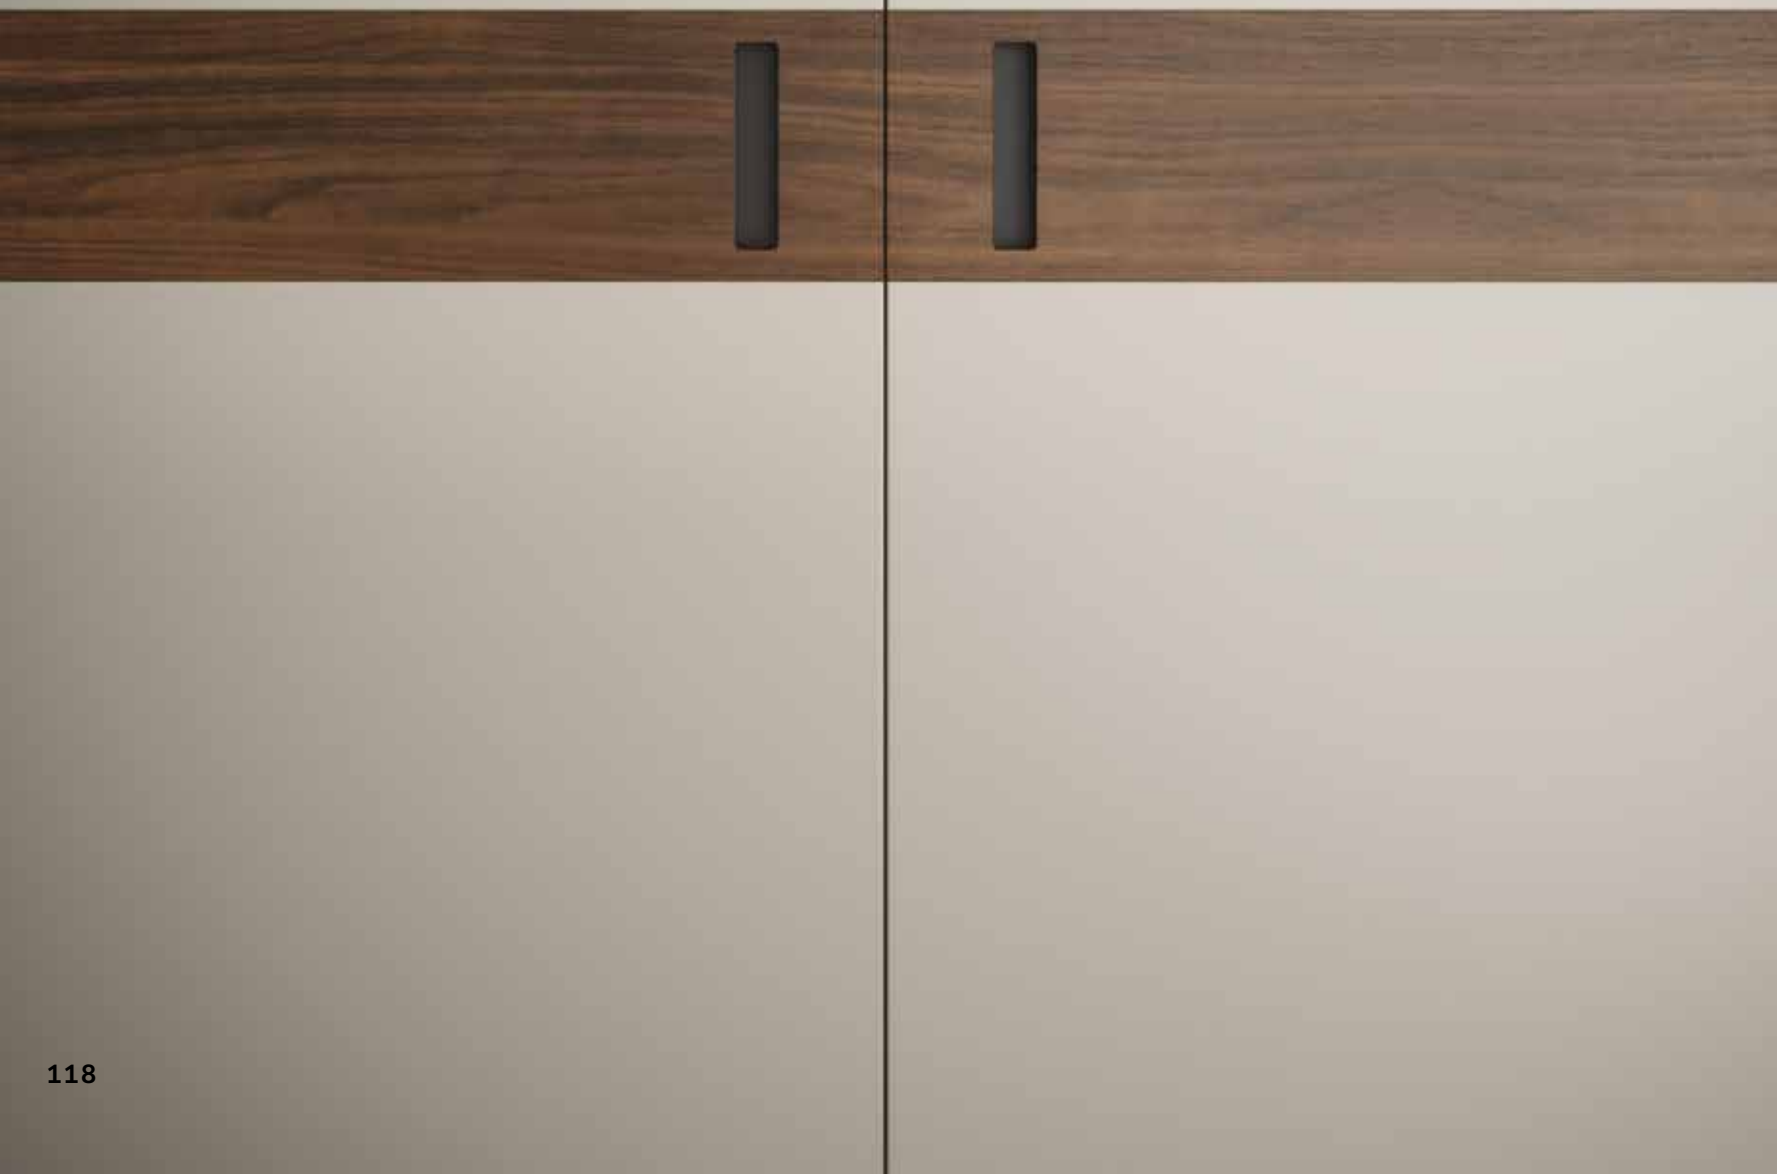

Armadi anta scorrevole complanare
Flush-closing sliding door wardrobes