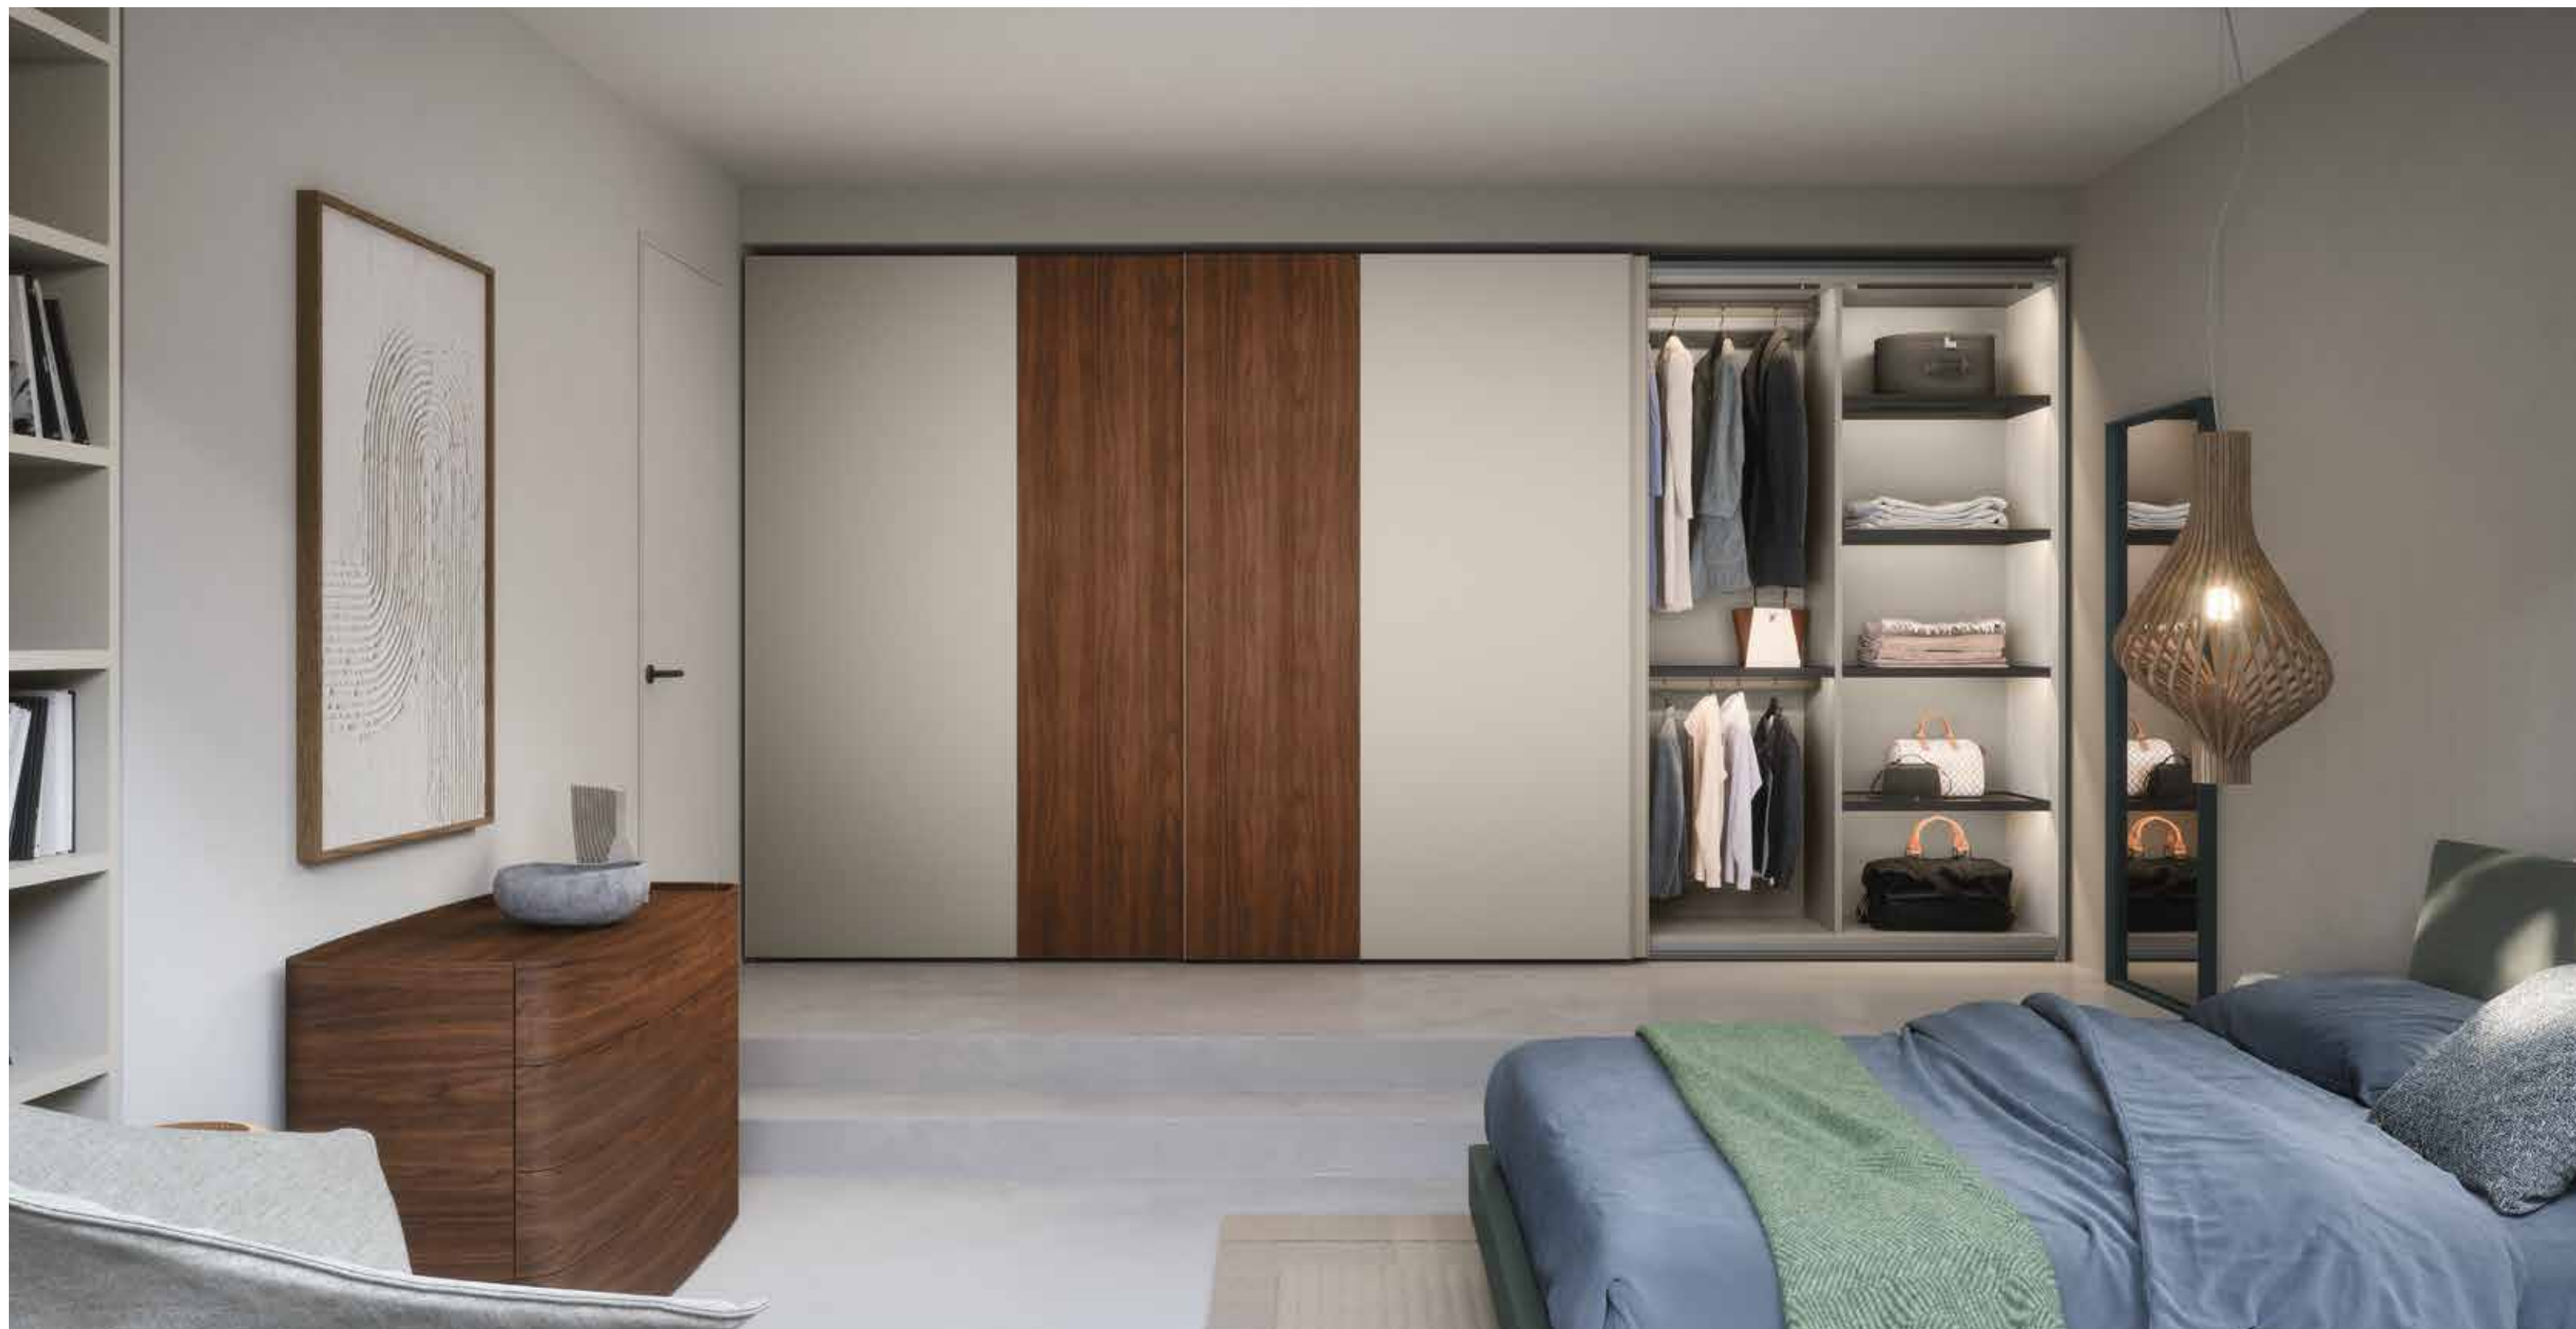

IT Armadio anta scorrevole Offset in laccato opaco visone e in finitura noce canaletto, interno in finitura tweed. Comò Norman in finitura noce canaletto. Letto Nido in laccato opaco ginepro e in tessuto

Gaia 21. Specchio Odette in laccato opaco ginepro. Libreria Wall 30 in laccato opaco visone. Poltrona Artichoke in tessuto Egle 06.

EN Offset sliding door wardrobe in visone matt lacquered and noce canaletto finish, interior in tweed finish. Norman chest of drawers in noce canaletto finish. Nido bed in Gaia 21 fabric and in ginepro matt

lacquered finish. Odette mirror in ginepro matt lacquered finish. Wall 30 bookcase in visone matt lacquered finish. Artichoke armchair in Egle 06 fabric.