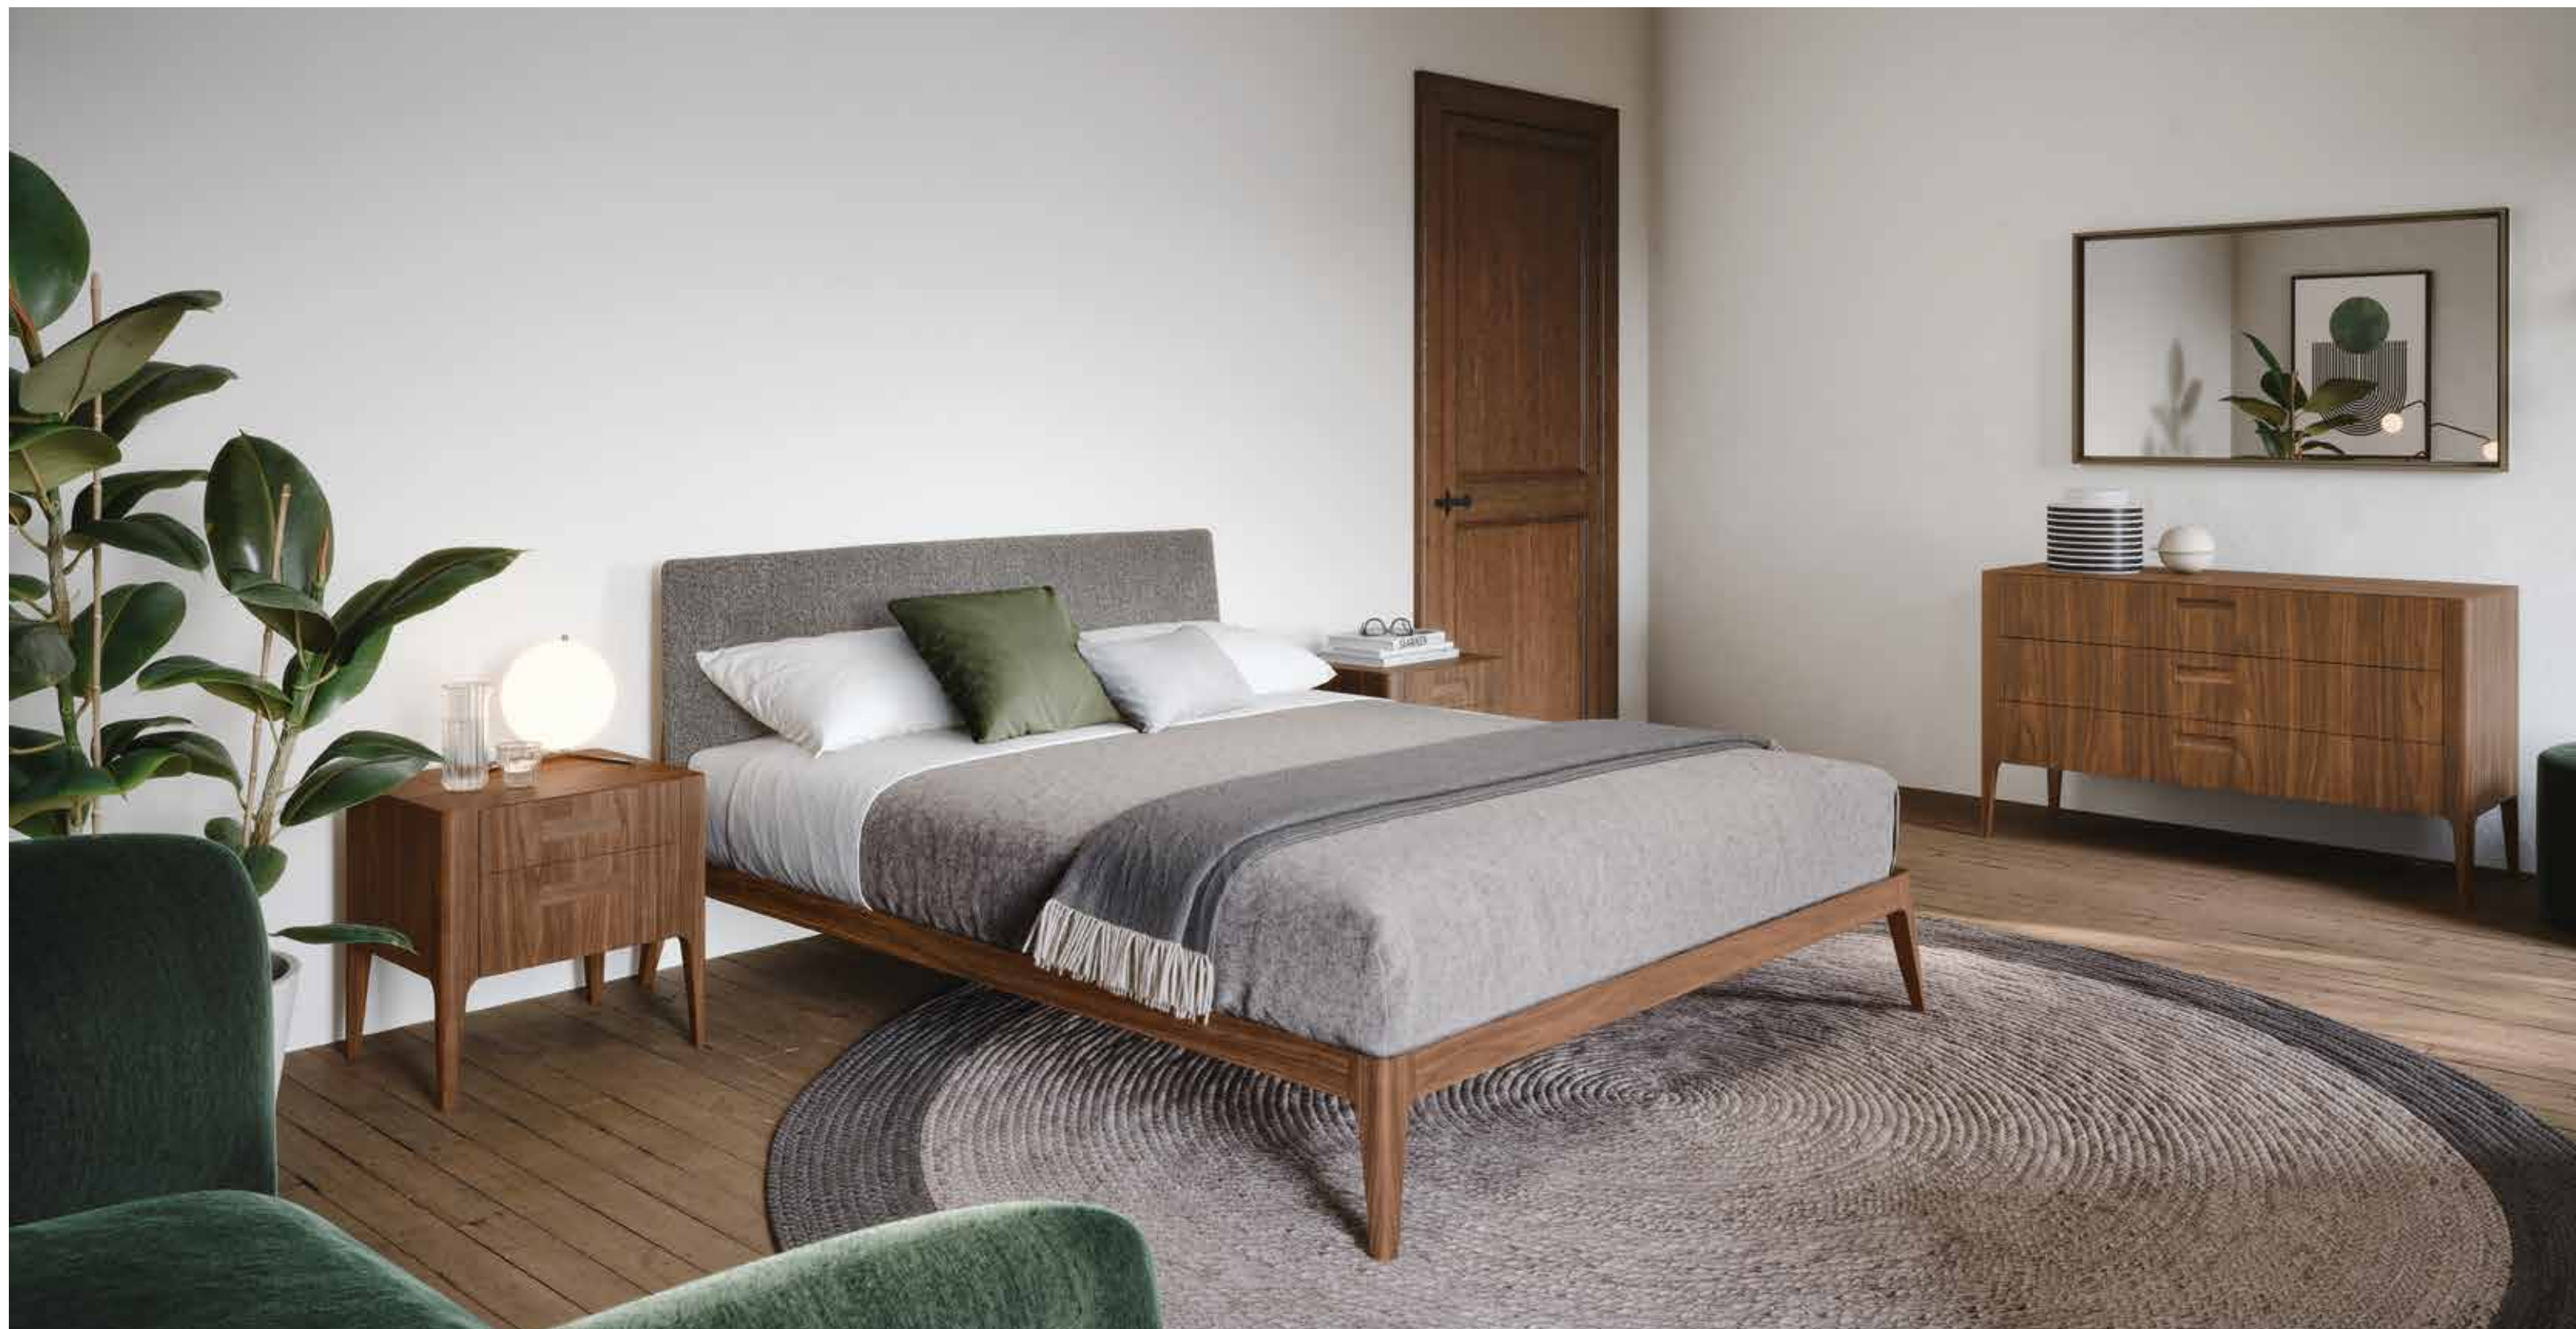

IT Letto Siri in finitura noce canaletto con copritestiera in tessuto Florence 28. Comodini e comò Giotto in finitura noce canaletto. Specchio Odetta in laccato ossidato bronzo. Divano

Blossom e pouf Log in tessuto Mimi 21.

EN Siri bed in noce canaletto finish with headboard cover in Florence 28 fabric. Giotto bedside tables and chest of drawers in noce canaletto finish. Odetta mirror in

oxidized light bronze lacquered finish. Blossom sofa and Log ottoman in Mimi 21 fabric.