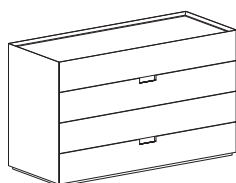

MODELLI / TYPES

COMODINO QUARANTACINQUE 2 CASSETTI / QUARANTACINQUE 2-DRAWERS BEDSIDE TABLE

Larghezza <i>Width</i>	Profondità <i>Depth</i>	Altezza <i>Height</i>	Peso <i>Weight</i>
<u>53 cm</u>	<u>46 cm</u>	<u>39,2 cm</u>	<u>25 kg</u>

COMÒ QUARANTACINQUE 4 CASSETTI / QUARANTACINQUE 4-DRAWERS CHEST