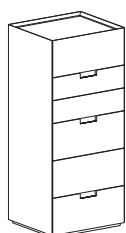

SETTIMANALE QUARANTACINQUE 6 CASSETTI / QUARANTACINQUE 6-DRAWERS TALLBOY