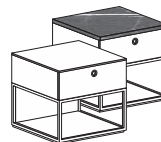

MODULARITÀ / MODULE SIZE

ALTEZZA / HEIGHT

CONTENITORI SQUARE - P. 44,1 / SQUARE UNITS - D 44,1

CONTENITORI SQUARE - P. 50,4 / SQUARE UNITS - D 50,4

LARGHEZZE E PROFONDITÀ / WIDTHS AND DEPTHS

Contenitori SQUARE / SQUARE units

Prof. 44,1 cm / Depth 44,1 cm

Altezza / Height
26 - 27,2

Larghezza	Peso	Peso (top marmo)
Width	Weight	Weight (marble top)
45 cm	9,1 kg	18,8 kg
60 cm	11,6 kg	24,6 kg

Altezza / Height
42 - 43,2

Larghezza	Peso	Peso (top marmo)
Width	Weight	Weight (marble top)
45 cm	18,5 kg	28,2 kg
60 cm	23,3 kg	36,3 kg

Larghezza	Peso	Peso (top marmo)
Width	Weight	Weight (marble top)
45 cm	18,1 kg	28,2 kg
60 cm	22,7 kg	36,3 kg

Altezza / Height
58 - 59,2

Larghezza	Peso	Peso (top marmo)
Width	Weight	Weight (marble top)
45 cm	23,6 kg	33,4 kg
60 cm	29,1 kg	42,1 kg

Larghezza	Peso	Peso (top marmo)
Width	Weight	Weight (marble top)
45 cm	23,2 kg	33,4 kg
60 cm	28,5 kg	42,1 kg

Altezza / Height
106 - 107,2

Larghezza	Peso	Peso (top marmo)
Width	Weight	Weight (marble top)
45 cm	39 kg	48,7 kg
60 cm	46,5 kg	59,5 kg