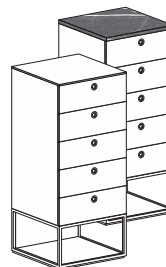

Prof. 44,1 cm / Depth 44,1 cm

Altezza / Height
26 - 27,2

Larghezza	Peso	Peso (top marmo)
Width	Weight	Weight (marble top)
45 cm	9,1 kg	18,8 kg
60 cm	11,6 kg	24,6 kg

Altezza / Height
42 - 43,2

Larghezza	Peso	Peso (top marmo)
Width	Weight	Weight (marble top)
45 cm	18,5 kg	28,2 kg
60 cm	23,3 kg	36,3 kg

Larghezza	Peso	Peso (top marmo)
Width	Weight	Weight (marble top)
45 cm	18,1 kg	28,2 kg
60 cm	22,7 kg	36,3 kg

Altezza / Height
58 - 59,2

Larghezza	Peso	Peso (top marmo)
Width	Weight	Weight (marble top)
45 cm	23,6 kg	33,4 kg
60 cm	29,1 kg	42,1 kg

Larghezza	Peso	Peso (top marmo)
Width	Weight	Weight (marble top)
45 cm	23,2 kg	33,4 kg
60 cm	28,5 kg	42,1 kg

Altezza / Height
106 - 107,2

Larghezza	Peso	Peso (top marmo)
Width	Weight	Weight (marble top)
45 cm	39 kg	48,7 kg
60 cm	46,5 kg	59,5 kg

Larghezza	Peso	Peso (top marmo)
Width	Weight	Weight (marble top)
45 cm	38,6 kg	48,7 kg
60 cm	45,5 kg	59,1 kg

MODELLI / TYPES

Contenitori SQUARE / SQUARE units

Prof. 50,4 cm / Depth 50,4 cm

Altezza / Height
26 - 27,2