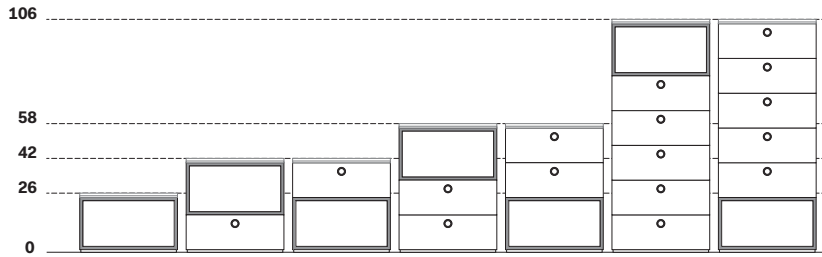

MODULARITÀ / MODULE SIZE

ALTEZZA / HEIGHT

CONTENITORI SQUARE - P. 44,1 / SQUARE UNITS - D 44,1