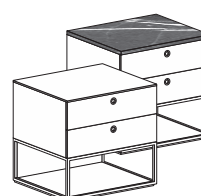

Larghezza	Peso	Peso (top marmo)
Width	Weight	Weight (marble top)
45 cm	38,6 kg	48,7 kg
60 cm	45,5 kg	59,1 kg

MODELLI / TYPES

Contenitori SQUARE / SQUARE units

Prof. 50,4 cm / Depth 50,4 cm

Altezza / Height
26 - 27,2

Larghezza	Peso	Peso (top marmo)
Width	Weight	Weight (marble top)
60 cm	13 kg	27,8 kg
90 cm	18,6 kg	40,9 kg

Altezza / Height
42 - 43,2

Larghezza	Peso	Peso (top marmo)
Width	Weight	Weight (marble top)
60 cm	26,2 kg	41 kg
90 cm	37,6 kg	59,9 kg

Larghezza	Peso	Peso (top marmo)
Width	Weight	Weight (marble top)
60 cm	25,6 kg	41 kg
90 cm	36,7 kg	59,9 kg

Altezza / Height
58 - 59,2

Larghezza	Peso	Peso (top marmo)
Width	Weight	Weight (marble top)
60 cm	32,7 kg	47,5 kg
90 cm	45,5 kg	67,9 kg