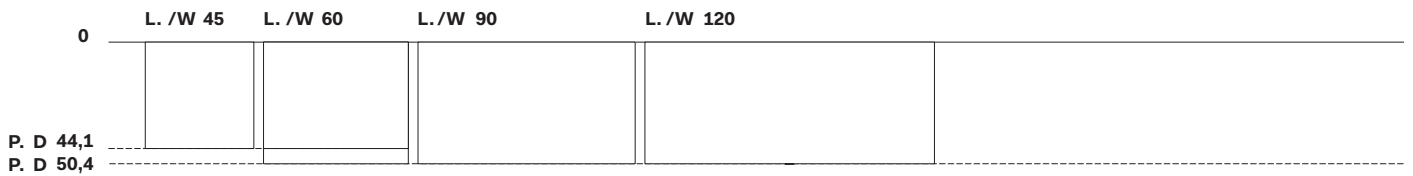

MODULARITÀ / MODULE SIZE

ALTEZZA / HEIGHT

CONTENITORI SQUARE - P. 44,1 / SQUARE UNITS - D 44,1

CONTENITORI SQUARE - P. 50,4 / SQUARE UNITS - D 50,4

LARGHEZZE E PROFONDITÀ / WIDTHS AND DEPTHS

Contenitori SQUARE / SQUARE units

Prof. 44,1 cm / Depth 44,1 cm

Altezza / Height
26 - 27,2

Larghezza	Peso	Peso (top marmo)
Width	Weight	Weight (marble top)
45 cm	9,1 kg	18,8 kg
60 cm	11,6 kg	24,6 kg

Altezza / Height
42 - 43,2

Larghezza	Peso	Peso (top marmo)
Width	Weight	Weight (marble top)
45 cm	18,5 kg	28,2 kg
60 cm	23,3 kg	36,3 kg