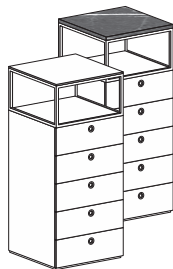

Prof. 44,1 cm / Depth 44,1 cm

Altezza / Height
26 - 27,2

Larghezza	Peso	Peso (top marmo)
Width	Weight	Weight (marble top)
45 cm	9,1 kg	18,8 kg
60 cm	11,6 kg	24,6 kg

Altezza / Height
42 - 43,2

Larghezza	Peso	Peso (top marmo)
Width	Weight	Weight (marble top)
45 cm	18,5 kg	28,2 kg
60 cm	23,3 kg	36,3 kg

Larghezza	Peso	Peso (top marmo)
Width	Weight	Weight (marble top)
45 cm	18,1 kg	28,2 kg
60 cm	22,7 kg	36,3 kg

Altezza / Height
58 - 59,2

Larghezza	Peso	Peso (top marmo)
Width	Weight	Weight (marble top)
45 cm	23,6 kg	33,4 kg
60 cm	29,1 kg	42,1 kg

Larghezza	Peso	Peso (top marmo)
Width	Weight	Weight (marble top)
45 cm	23,2 kg	33,4 kg
60 cm	28,5 kg	42,1 kg

Altezza / Height
106 - 107,2

Larghezza	Peso	Peso (top marmo)
Width	Weight	Weight (marble top)
45 cm	39 kg	48,7 kg
60 cm	46,5 kg	59,5 kg

Larghezza	Peso	Peso (top marmo)
Width	Weight	Weight (marble top)
45 cm	38,6 kg	48,7 kg
60 cm	45,5 kg	59,1 kg

MODELLI / TYPES

Contenitori SQUARE / SQUARE units

Prof. 50,4 cm / Depth 50,4 cm

Altezza / Height
26 - 27,2