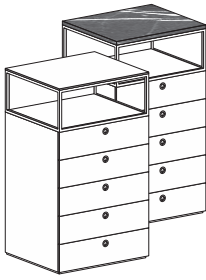

Larghezza	Peso	Peso (top marmo)
Width	Weight	Weight (marble top)
60 cm	25,6 kg	41 kg
90 cm	36,7 kg	59,9 kg

Altezza / Height
58 - 59,2

Larghezza	Peso	Peso (top marmo)
Width	Weight	Weight (marble top)
60 cm	32,7 kg	47,5 kg
90 cm	45,5 kg	67,9 kg

Larghezza	Peso	Peso (top marmo)
Width	Weight	Weight (marble top)
60 cm	32 kg	47,5 kg
90 cm	45,5 kg	67,9 kg

Altezza / Height
74 - 75,2

Larghezza	Peso	Peso (top marmo)
Width	Weight	Weight (marble top)
60 cm	39,1 kg	54 kg
90 cm	53,4 kg	75,8 kg
120 cm	67,1 kg	97 kg

Larghezza	Peso	Peso (top marmo)
Width	Weight	Weight (marble top)
60 cm	38,5 kg	54 kg
90 cm	52,6 kg	75,8 kg
120 cm	66 kg	97 kg

MODELLI / TYPES

Altezza / Height
106 - 107,2

Larghezza	Peso	Peso (top marmo)
<i>Width</i>	<i>Weight</i>	<i>Weight (marble top)</i>
60 cm	52,1 kg	66,9 kg