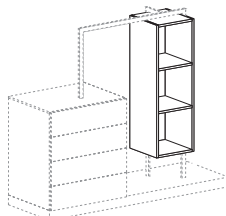

### Moduli cassetto / Drawer units

Prof. 51,6 cm / Depth 51,6 cm

Altezza / Height  
17,9

Altezza / Height  
35,6

Larghezza Width	Peso Weight
46,1 cm	10,56 kg
54,1 cm	11,86 kg
64,1 cm	13,49 kg
76,1 cm	15,44 kg
108,2 cm	20,64 kg
128,2 cm	23,9 kg

**Telaio per modulo 4 cassetti /  
4-drawer module rack**

<b>Larghezza</b> Width	<b>Profondità</b> Depth	<b>Altezza</b> Height	<b>Peso</b> Weight
<b>90 cm</b>	<b>19,5 cm</b>	<b>121,5 cm</b>	<b>3,6 kg</b>

**Specchio sp. 1,6 cm H. 50 cm per telaio /  
1,6cm-thick H 50 mirror for rack**

<b>Larghezza</b> Width	<b>Altezza</b> Height	<b>Peso</b> Weight
<b>35 cm</b>	<b>50 cm</b>	<b>2,7 kg</b>

**Specchio sp. 1,6 cm H. 155 cm per telaio /  
1,6cm-thick H 155 mirror for rack**

<b>Larghezza</b> Width	<b>Altezza</b> Height	<b>Peso</b> Weight
<b>35 cm</b>	<b>155 cm</b>	<b>11,52 kg</b>

**Elemento a giorno per telaio sp. 1,2 cm /  
1,2cm-thick open unit for rack**

<b>Larghezza</b> Width	<b>Profondità</b> Depth	<b>Altezza</b> Height	<b>Peso</b> Weight
<b>26 cm</b>	<b>28,3 cm</b>	<b>95 cm</b>	<b>9,09 kg</b>