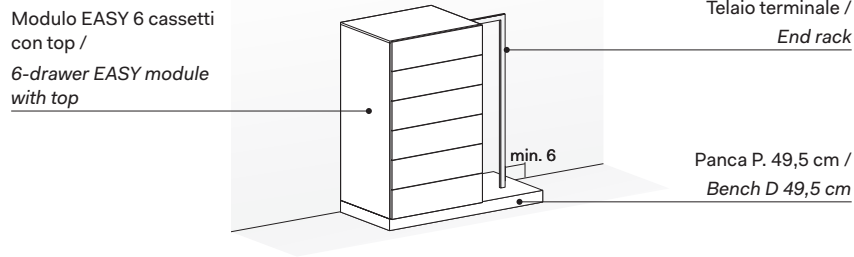

TELAI APPENDIABITI / CLOTHES RACK

ESEMPIO TELAIO TERMINALE / EXAMPLE OF END RACK