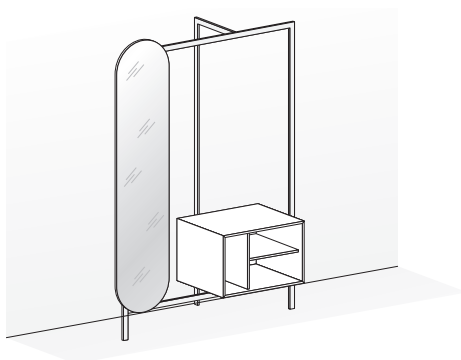

Freestanding 3

Larghezza Width	Profondità Depth	Altezza Height	Peso Weight
121 cm	52,5 cm	170 cm	34,5 kg