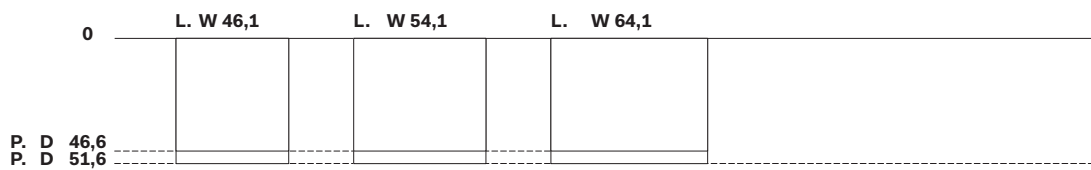

LARGHEZZE E PROFONDITÀ / WIDTHS AND DEPTHS