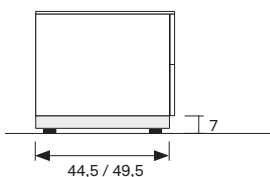

### Moduli cassetto / Drawer units

Prof. 46,6 cm / Depth 46,6 cm

Altezza / Height  
17,9

Altezza / Height  
35,6

Larghezza Width	Peso Weight
46,1 cm	9,72 kg
54,1 cm	10,91 kg
64,1 cm	12,41 kg

Larghezza Width	Peso Weight
46,1 cm	15,02 kg
54,1 cm	16,56 kg
64,1 cm	18,49 kg

Larghezza Width	Peso Weight
46,1 cm	16,2 kg
54,1 cm	17,86 kg
64,1 cm	19,94 kg
76,1 cm	22,44 kg
108,2 cm	29,09 kg
128,2 cm	33,25 kg

Altezza / Height  
53,3

Altezza / Height  
71

Larghezza Width	Peso Weight
46,1 cm	21,84 kg
54,1 cm	23,87 kg
64,1 cm	26,4 kg
76,1 cm	29,44 kg
108,2 cm	37,53 kg
128,2 cm	42,6 kg

Al mtl. max L. 300 cm  
per lm max. 300 W

**Top vassoio EASY H. 5 cm /  
EASY Tray top H. 5 cm**

Larghezza Width	Profondità Depth	Peso Weight
46,1 cm	44,5 cm	9,48 kg
54,1 cm	44,5 cm	10,97 kg
64,1 cm	44,5 cm	12,82 kg
46,1 cm	49,5 cm	10,44 kg
54,1 cm	49,5 cm	12,07 kg
64,1 cm	49,5 cm	14,12 kg
76,1 cm	49,5 cm	16,57 kg
92,2 cm	49,5 cm	19,86 kg
108,2 cm	49,5 cm	23,13 kg
128,2 cm	49,5 cm	27,22 kg
152,2 cm	49,5 cm	32,12 kg

**Panca / Bench**

Prof. 44,5 / 49,5 cm / Depth 44,5 / 49,5 cm

Spessore / Thickness

5

Altezza totale compresi piedini 7 cm / Total height (including feet) 7 cm

**Larghezza  
Width**

**Peso  
Weight**

64,1 cm	10,83 kg
76,1 cm	12,85 kg
92,2 cm	15,57 kg
108,2 cm	18,28 kg
128,2 cm	21,66 kg
152,2 cm	25,71 kg
216,4 cm	36,55 kg
256,4 cm	43,31 kg
270 cm	45,61 kg