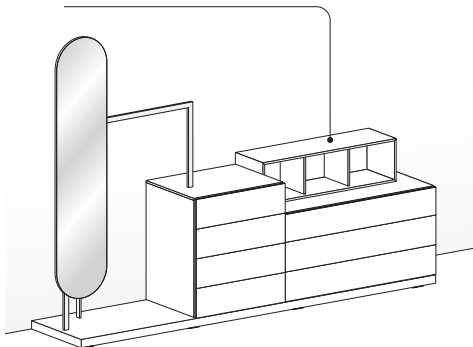

BOX 12 E TETRIS / BOX 12 AND TETRIS UNITS

ESEMPIO UTILIZZO BOX 12 / USE OF BOX 12

BOX 12 in appoggio
L. 95 cm P. 26 cm /
BOX 12 sitting on top
W 95 cm D 26 cm