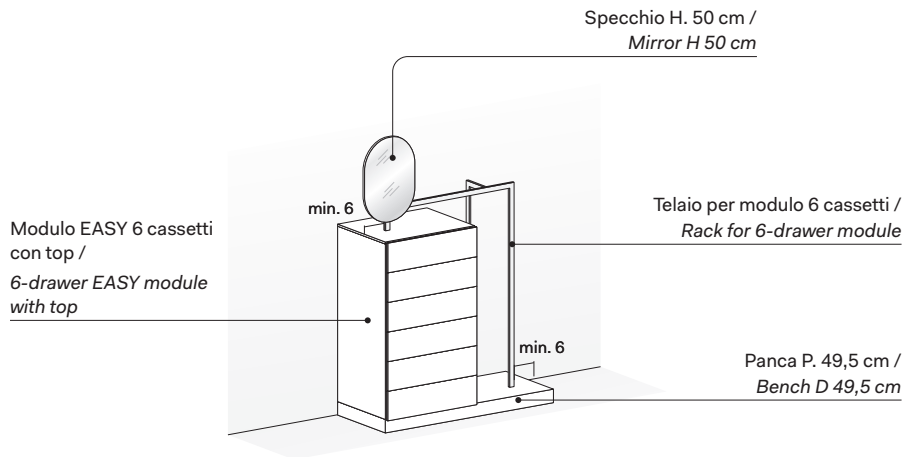

ESEMPIO TELAIO PER 6 CASSETTI / EXAMPLE OF RACK FOR 6 DRAWERS