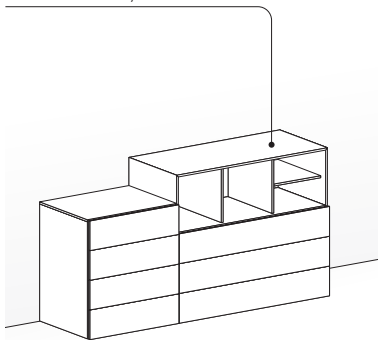

**Specchio sp. 1,6 cm H. 50 cm per telaio /  
1,6cm-thick H 50 mirror for rack**

<b>Larghezza</b> Width	<b>Altezza</b> Height	<b>Peso</b> Weight
<b>35 cm</b>	<b>50 cm</b>	<b>2,7 kg</b>

**Specchio sp. 1,6 cm H. 155 cm per telaio /  
1,6cm-thick H 155 mirror for rack**

<b>Larghezza</b> Width	<b>Altezza</b> Height	<b>Peso</b> Weight
<b>35 cm</b>	<b>155 cm</b>	<b>11,52 kg</b>

**Elemento a giorno per telaio sp. 1,2 cm /  
1,2cm-thick open unit for rack**

<b>Larghezza</b> Width	<b>Profondità</b> Depth	<b>Altezza</b> Height	<b>Peso</b> Weight
<b>26 cm</b>	<b>28,3 cm</b>	<b>95 cm</b>	<b>9,09 kg</b>

### ESEMPIO UTILIZZO BOX 12 / USE OF BOX 12

BOX 12 in appoggio  
L. 95 cm P. 26 cm /  
BOX 12 sitting on top  
W 95 cm D 26 cm

BOX 12 in appoggio  
L. 108 cm P. 49,5 cm /  
BOX 12 sitting on top  
W 108 cm D 49,5 cm