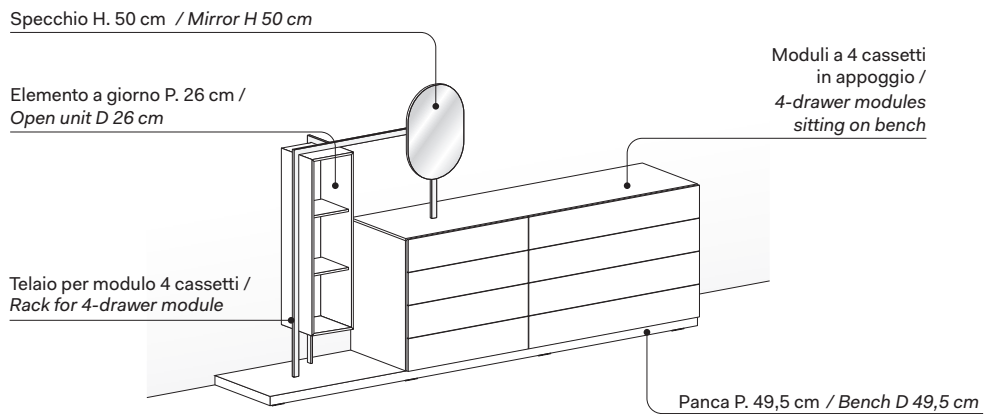

ESEMPI CONFIGURAZIONI / EXAMPLES OF COMBINATIONS