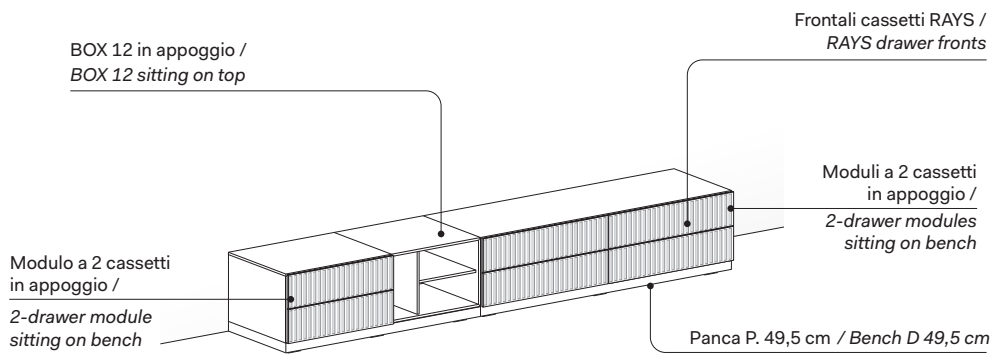

ESEMPI CONFIGURAZIONI / EXAMPLES OF COMBINATIONS