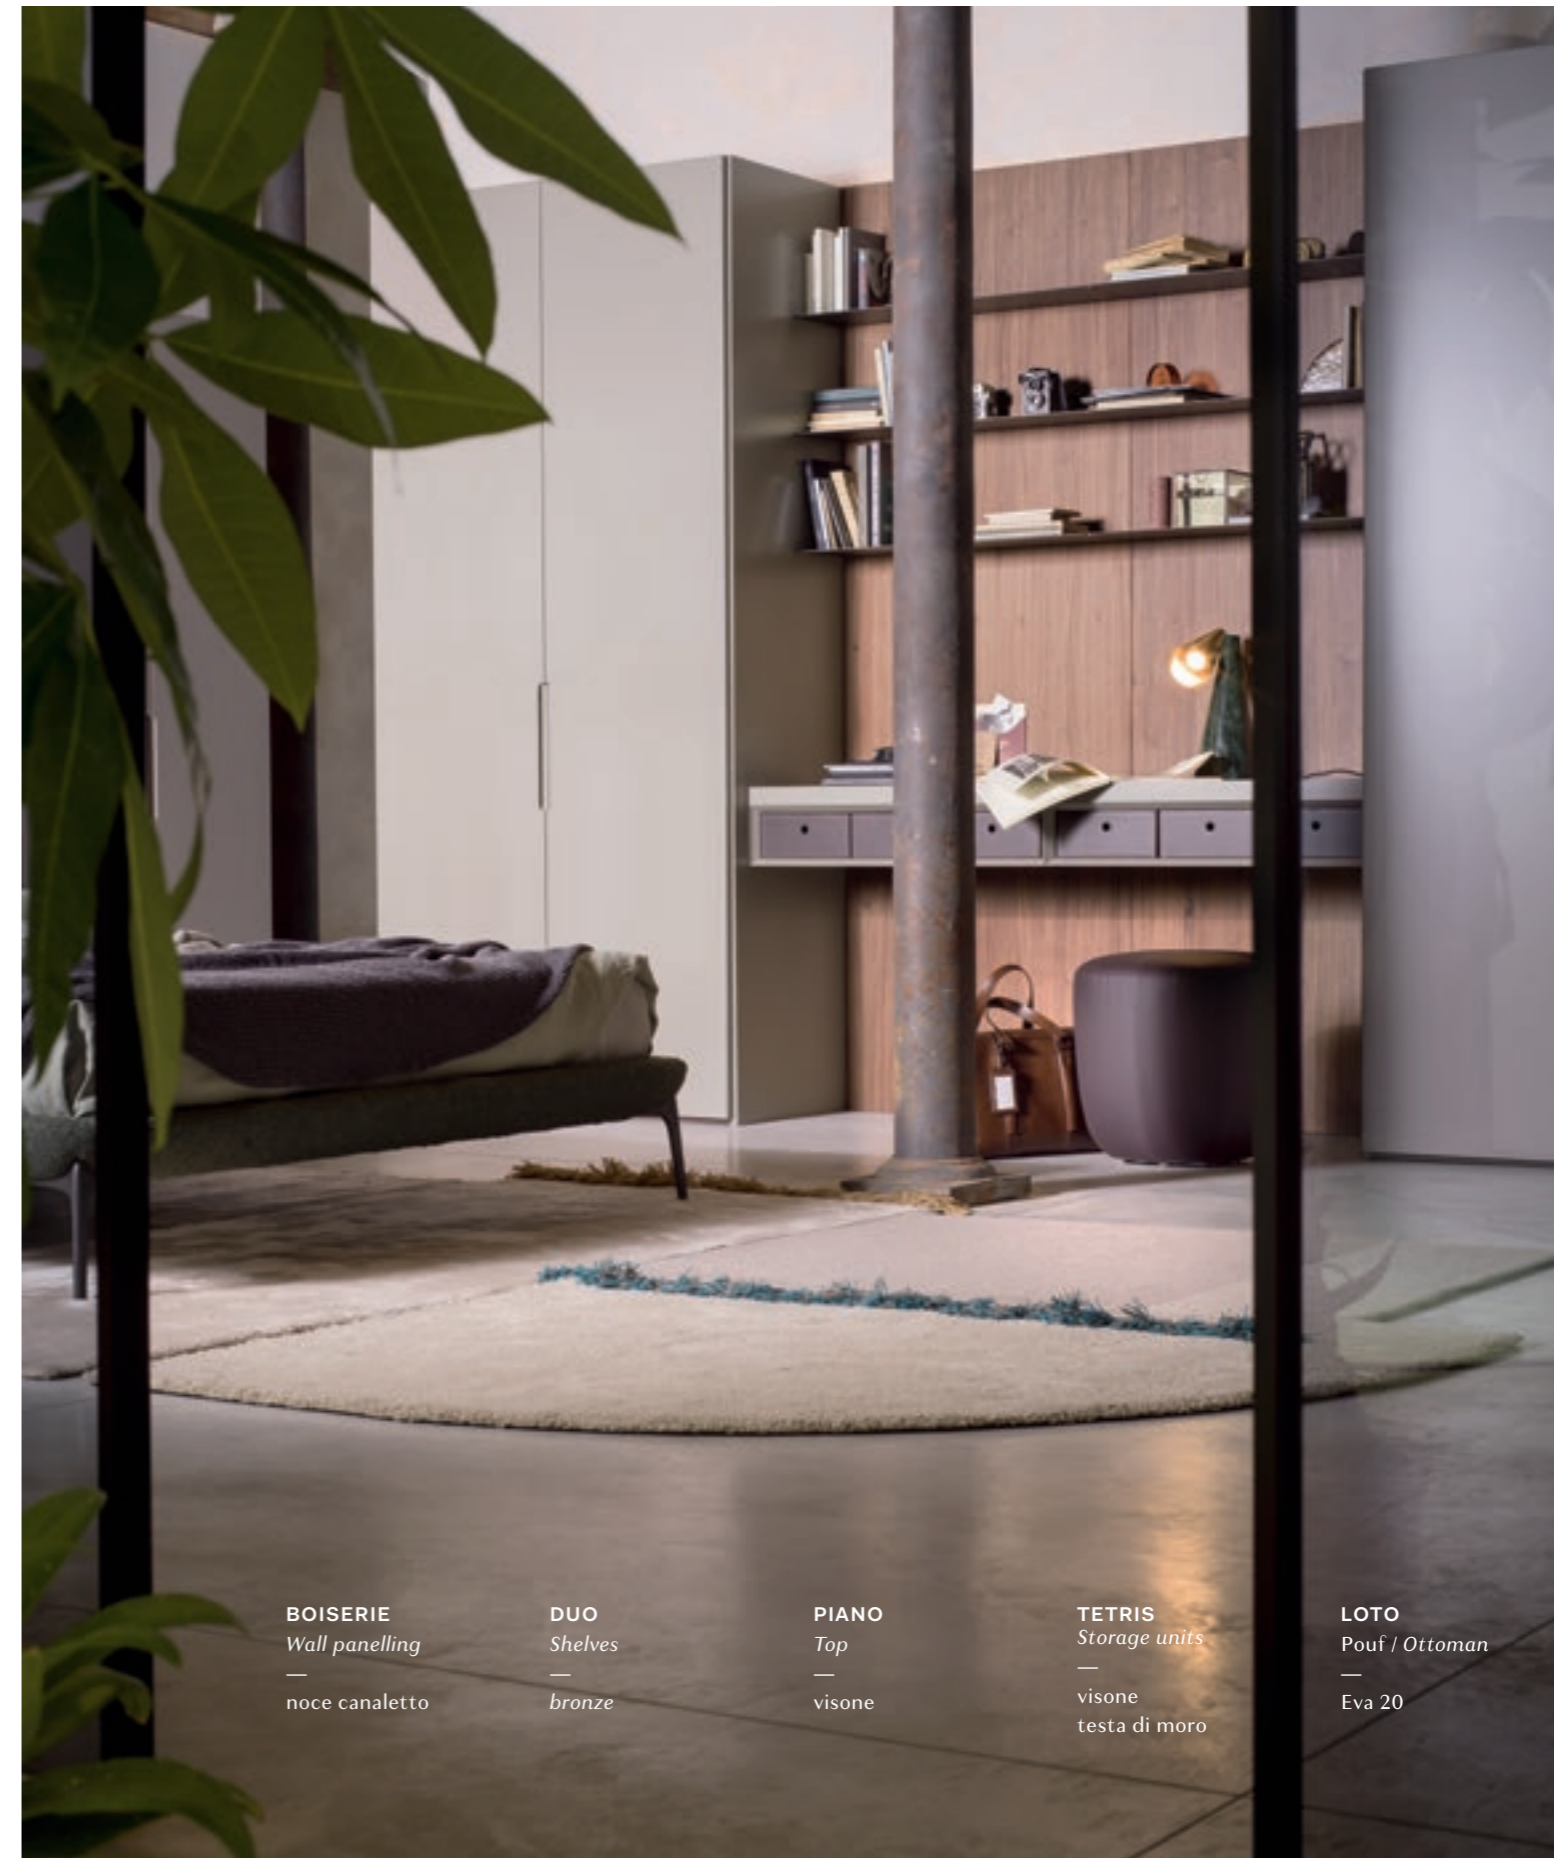

VICO
Wardrobe
—
visone
noce

PERRY
Wardrobe
—
vetro fumé /
smoked glass
brunito / bronze
noce

VELVET
Bed
—
Chloé 21

CIRCLE
Occasional table
—
brunito / bronze

GIRO-GIRO
Bedside table
—
ginepro

HOME SYSTEM

BOISERIE
Wall panelling
—
noce canaletto