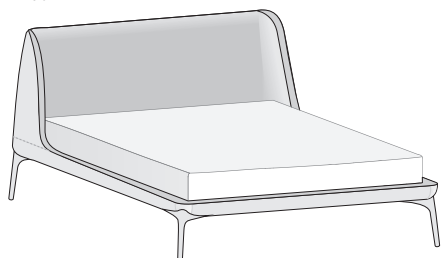

## Letto VELVET / VELVET bed

---

Il letto completa la collezione imbottiti Velvet per la zona giorno - divano, poltrona e pouf - di cui riprende le linee fluide e sinuose. Leggero, avvolgente ed elegante è caratterizzato da una morbida testiera imbottita che si apre in un abbraccio accogliente. Il giroletto rialzato da gambe può essere personalizzato con tutti i tessuti, le pelli ed ecopelli a catalogo.

*The bed completes the Velvet collection of upholstery items for the living area – sofa, armchair and ottoman – echoing its flowing, sinuous lines. Light, enveloping and elegant, it features a soft padded headboard that opens up its wings inviting a hug. The bed surround raised up on legs can be customized with any of the fabric, leather and imitation leather options from the catalogue.*

## Letto VELVET / VELVET bed

---

H. 96

<b>Dim. rete</b> <i>Base dim.</i>	<b>Larghezza</b> <i>Width</i>	<b>Profondità</b> <i>Depth</i>	<b>Altezza</b> <i>Height</i>	<b>Peso</b> <i>Weight</i>
<u>160x200 cm</u>	<u>180 cm</u>	<u>222 cm</u>	<u>96 cm</u>	<u>44,4 kg</u>
<u>180x200 cm</u>	<u>200 cm</u>	<u>222 cm</u>	<u>96 cm</u>	<u>46,4 kg</u>