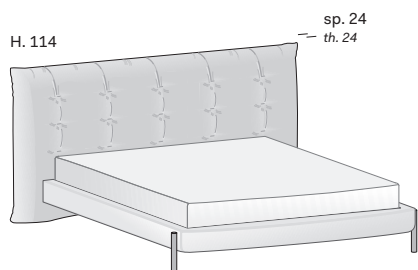

## Letto TUFTÈ / TUFTÈ bed

---

Nel letto Tufté, disegnato da Silvia Prevedello, la grande testiera imbottita è resa ancora più morbida dalle cuciture verticali e impreziosita da quelle orizzontali, che formano le caratteristiche impunture. Il giroletto, minimal e funzionale, appoggia su piedini in legno che regalano l'impressione di fluttuare nell'ambiente.

*On the Tufté bed, designed by Silvia Prevedello, the generous padded headboard is made even softer by vertical stitching and further enhanced by horizontal stitching, forming the distinctive tufted look. The minimalist, functional bed surround sits on wooden feet, giving the impression of a bed floating in the room.*

## Letto TUFTÈ / TUFTÈ bed

---

Tessuto sfoderabile  
Removable fabric

<b>Dim. rete</b> <i>Base dim.</i>	<b>Larghezza</b> <i>Width</i>	<b>Profondità</b> <i>Depth</i>	<b>Altezza</b> <i>Height</i>	<b>Peso</b> <i>Weight</i>
<u>160x200 cm</u>	<u>219 cm</u>	<u>233 cm</u>	<u>114 cm</u>	<u>75,03 kg</u>
<u>180x200 cm</u>	<u>239 cm</u>	<u>233 cm</u>	<u>114 cm</u>	<u>79,75 kg</u>