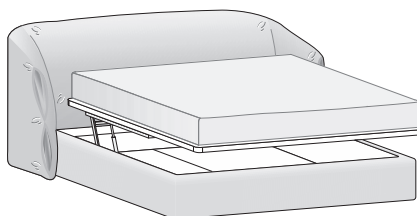

Letto HIDE / HIDE bed

Disegnato da Valeria Carlesso, Hide è un letto completamente imbottito dove la protagonista è la testiera curva e avvolgente. Per i volumi generosi che invitano, anche visivamente, al riposo e la possibilità di personalizzare il rivestimento, è un letto che spicca in qualsiasi camera da letto. Il letto Hide è disponibile con contenitore e meccanismo di sollevamento Simple.

Letto HIDE / HIDE bed

H. 102

Tessuto sfoderabile
Removable fabric

Rete posizionabile a due altezze diverse
(filo giroletto o -10 cm).

*Base with two different height positions
(flush with bed surround or -10 cm below).*

Dim. rete <i>Base dim.</i>	Larghezza <i>Width</i>	Profondità <i>Depth</i>	Altezza <i>Height</i>	Peso <i>Weight</i>
<u>160x200 cm</u>	<u>208 cm</u>	<u>227 cm</u>	<u>102 cm</u>	<u>72,08 kg</u>
<u>180x200 cm</u>	<u>228 cm</u>	<u>227 cm</u>	<u>102 cm</u>	<u>81,38 kg</u>

Con contenitore SIMPLE
With SIMPLE storage base

H. 102

Tessuto sfoderabile
Removable fabric

Dim. rete <i>Base dim.</i>	Larghezza <i>Width</i>	Profondità <i>Depth</i>	Altezza <i>Height</i>	Peso <i>Weight</i>
<u>160x200 cm</u>	<u>208 cm</u>	<u>227 cm</u>	<u>102 cm</u>	<u>129,75 kg</u>
<u>180x200 cm</u>	<u>228 cm</u>	<u>227 cm</u>	<u>102 cm</u>	<u>141,69 kg</u>