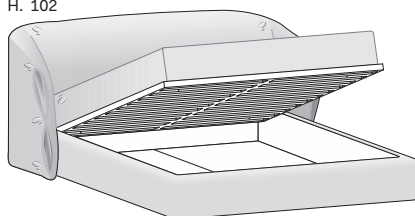

Letto HIDE / HIDE bed

Disegnato da Valeria Carlesso, Hide è un letto completamente imbottito dove la protagonista è la testiera curva e avvolgente. Per i volumi generosi che invitano, anche visivamente, al riposo e la possibilità di personalizzare il rivestimento, è un letto che spicca in qualsiasi camera da letto. Il letto Hide è disponibile con contenitore e meccanismo di sollevamento Simple.

Letto HIDE / HIDE bed

H. 102

Tessuto sfoderabile
Removable fabric

Rete posizionabile a due altezze diverse
(filo giroletto o -10 cm).

*Base with two different height positions
(flush with bed surround or -10 cm below).*

Dim. rete <i>Base dim.</i>	Larghezza <i>Width</i>	Profondità <i>Depth</i>	Altezza <i>Height</i>	Peso <i>Weight</i>
<u>160x200 cm</u>	<u>208 cm</u>	<u>227 cm</u>	<u>102 cm</u>	<u>72,08 kg</u>
<u>180x200 cm</u>	<u>228 cm</u>	<u>227 cm</u>	<u>102 cm</u>	<u>81,38 kg</u>

Con contenitore SIMPLE
With SIMPLE storage base

H. 102

Tessuto sfoderabile
Removable fabric

Dim. rete <i>Base dim.</i>	Larghezza <i>Width</i>	Profondità <i>Depth</i>	Altezza <i>Height</i>	Peso <i>Weight</i>
<u>160x200 cm</u>	<u>208 cm</u>	<u>227 cm</u>	<u>102 cm</u>	<u>129,75 kg</u>
<u>180x200 cm</u>	<u>228 cm</u>	<u>227 cm</u>	<u>102 cm</u>	<u>141,69 kg</u>