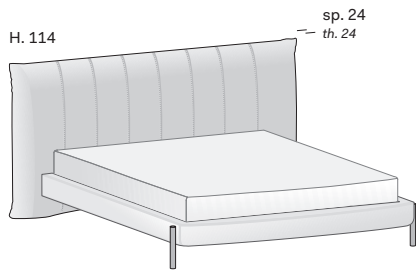

Letto GROOVE / GROOVE bed

Il letto Groove, design di Silvia Prevedello, unisce due elementi diversi nelle linee e nell'estetica in un insieme armonioso e contemporaneo. La grande testiera imbottita, con cuciture verticali che ne addolciscono la forma, è collegata a un giroletto essenziale, reso leggero dalle gambe d'appoggio sottili ed eleganti.

The Groove bed, designed by Silvia Prevedello, merges two elements that differ in their lines and looks to produce a harmonious, contemporary whole. The large padded headboard, with vertical stitching giving the shape a softer look, is connected to a pared-back bed surround, sitting on slim, elegant legs for a light feel.

Letto GROOVE / GROOVE bed

Tessuto sfoderabile
Removable fabric

Dim. rete <i>Base dim.</i>	Larghezza <i>Width</i>	Profondità <i>Depth</i>	Altezza <i>Height</i>	Peso <i>Weight</i>
<u>160x200 cm</u>	<u>221 cm</u>	<u>230 cm</u>	<u>114 cm</u>	<u>75,03 kg</u>
<u>180x200 cm</u>	<u>241 cm</u>	<u>230 cm</u>	<u>114 cm</u>	<u>79,75 kg</u>