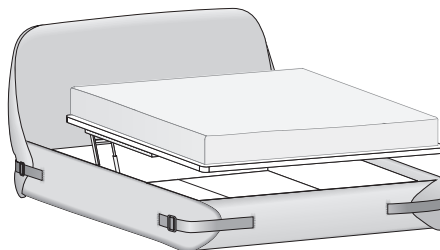

Tape is a padded bed whose sink-in form visually conveys the idea of comfort. The softness of the headboard and bed surround is emphasized by the belts located at the four corners, which compress the padded upholstery as though to retain and support the mattress. It also comes in a storage bed version and can be customized with any of the collection's fabric, leather and imitation leather options, to coordinate with other occasional furniture and soft furnishings in the room.

Letto TAPE / TAPE bed

H. 95

Tessuto sfoderabile
Removable fabric

Dim. rete Base dim.	Larghezza Width	Profondità Depth	Altezza Height	Peso Weight
160x200 cm	180,5 cm	228 cm	95 cm	59,3 kg
180x200 cm	200,5 cm	228 cm	95 cm	62,4 kg

Con contenitore SIMPLE
With SIMPLE storage base

H. 95

Tessuto sfoderabile
Removable fabric

Dim. rete Base dim.	Larghezza Width	Profondità Depth	Altezza Height	Peso Weight
160x200 cm	180,5 cm	228 cm	95 cm	116,98 kg
180x200 cm	200,5 cm	228 cm	95 cm	122,71 kg

Il meccanismo di apertura SIMPLE consente di portare il piano del letto in posizione rialzata. È studiato per facilitare l'operazione quotidiana di riassetto del letto. Lo stesso meccanismo prevede anche il movimento di apertura totale per accedere al contenitore.