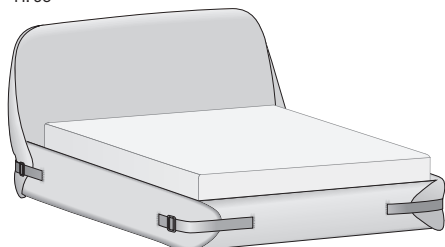

Tape è un letto imbottito dal volume accogliente che comunica visivamente l'idea di comodità. La morbidezza di testiera e giroletto è enfatizzata dalle cinghie posizionate ai quattro angoli che comprimono l'imbottitura come a contenere e sorreggere il materasso. È disponibile anche nella versione con contenitore e può essere personalizzato con tutti i tessuti, pelli ed ecopelli della collezione, coordinandolo con gli altri complementi e tessili della stanza.

Tape is a padded bed whose sink-in form visually conveys the idea of comfort. The softness of the headboard and bed surround is emphasized by the belts located at the four corners, which compress the padded upholstery as though to retain and support the mattress. It also comes in a storage bed version and can be customized with any of the collection's fabric, leather and imitation leather options, to coordinate with other occasional furniture and soft furnishings in the room.

Letto TAPE / TAPE bed

H. 95

Tessuto sfoderabile
Removable fabric

Dim. rete Base dim.	Larghezza Width	Profondità Depth	Altezza Height	Peso Weight
160x200 cm	180,5 cm	228 cm	95 cm	59,3 kg
180x200 cm	200,5 cm	228 cm	95 cm	62,4 kg

Con contenitore SIMPLE
With SIMPLE storage base

H. 95

Tessuto sfoderabile
Removable fabric

Dim. rete Base dim.	Larghezza Width	Profondità Depth	Altezza Height	Peso Weight
160x200 cm	180,5 cm	228 cm	95 cm	116,98 kg
180x200 cm	200,5 cm	228 cm	95 cm	122,71 kg