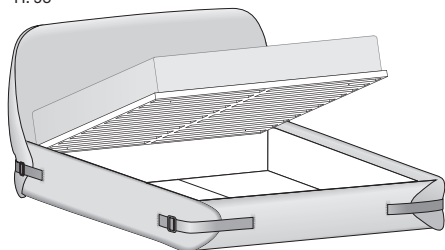

Tape is a padded bed whose sink-in form visually conveys the idea of comfort. The softness of the headboard and bed surround is emphasized by the belts located at the four corners, which compress the padded upholstery as though to retain and support the mattress. It also comes in a storage bed version and can be customized with any of the collection's fabric, leather and imitation leather options, to coordinate with other occasional furniture and soft furnishings in the room.

Letto TAPE / TAPE bed

H. 95

Tessuto sfoderabile
Removable fabric

Dim. rete Base dim.	Larghezza Width	Profondità Depth	Altezza Height	Peso Weight
160x200 cm	180,5 cm	228 cm	95 cm	59,3 kg
180x200 cm	200,5 cm	228 cm	95 cm	62,4 kg

Con contenitore SIMPLE
With SIMPLE storage base

H. 95

Tessuto sfoderabile
Removable fabric

Dim. rete Base dim.	Larghezza Width	Profondità Depth	Altezza Height	Peso Weight
160x200 cm	180,5 cm	228 cm	95 cm	116,98 kg
180x200 cm	200,5 cm	228 cm	95 cm	122,71 kg

Il meccanismo di apertura SIMPLE consente di portare il piano del letto in posizione rialzata. È studiato per facilitare l'operazione quotidiana di riassetto del letto. Lo stesso meccanismo prevede anche il movimento di apertura totale per accedere al contenitore.