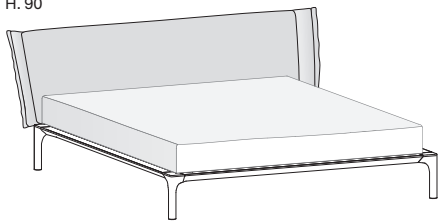

Letto PARK / PARK bed

Cura nei dettagli, leggerezza e carattere, Park è un letto con testiera in tessuto, pelle ed ecopelle, con giroletto in legno. Disponibile in due versioni di rovere: terra e miele.

Painstaking attention to detail, lightness and character, Park is a bed featuring a headboard upholstered in fabric, leather or imitation leather, with a wooden bed surround. Comes in two versions: rovere terra and rovere miele.

Letto PARK / PARK bed

H. 90

Tessuto sfoderabile
Removable fabric

Particolare dell'unione tra
longone e pediera
*Detail of join between side
rail and footboard*

Dim. rete <i>Base dim.</i>	Larghezza <i>Width</i>	Profondità <i>Depth</i>	Altezza <i>Height</i>	Peso <i>Weight</i>
<u>160x200 cm</u>	<u>205 cm</u>	<u>222 cm</u>	<u>90 cm</u>	<u>59 kg</u>
<u>180x200 cm</u>	<u>225 cm</u>	<u>222 cm</u>	<u>90 cm</u>	<u>60,8 kg</u>