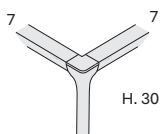

Letto PARK / PARK bed

H. 90

Tessuto sfoderabile
Removable fabric

Particolare dell'unione tra
longone e pediera
*Detail of join between side
rail and footboard*

Dim. rete <i>Base dim.</i>	Larghezza <i>Width</i>	Profondità <i>Depth</i>	Altezza <i>Height</i>	Peso <i>Weight</i>
<u>160x200 cm</u>	<u>205 cm</u>	<u>222 cm</u>	<u>90 cm</u>	<u>59 kg</u>
<u>180x200 cm</u>	<u>225 cm</u>	<u>222 cm</u>	<u>90 cm</u>	<u>60,8 kg</u>